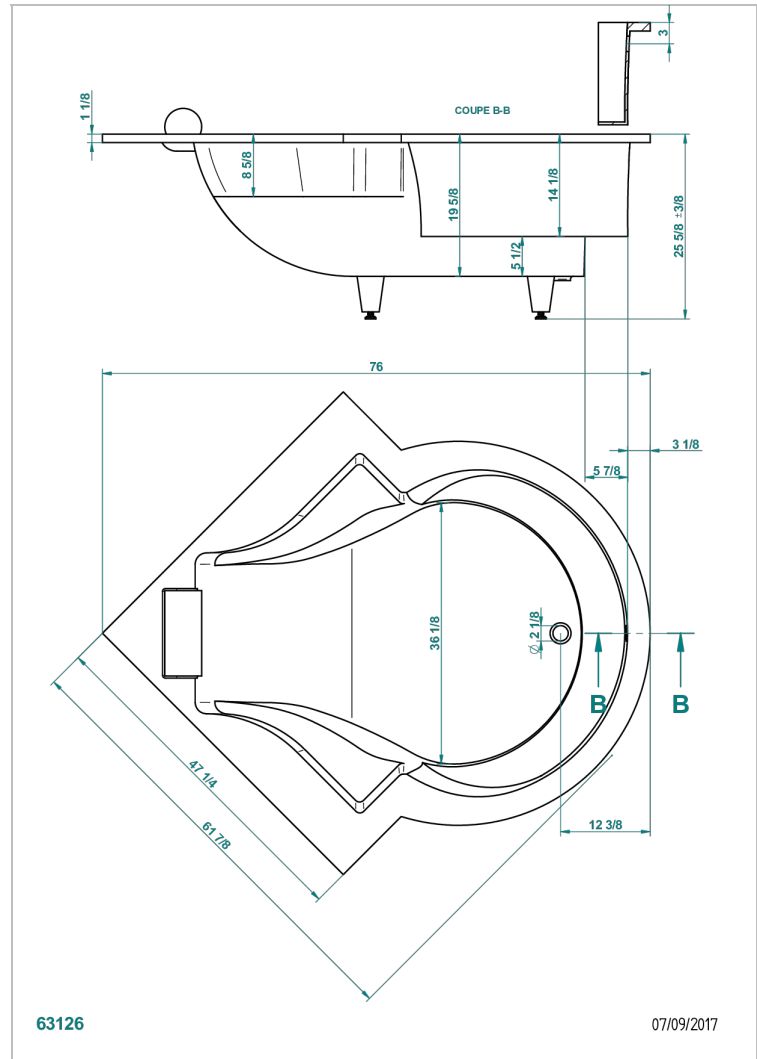

ВСТРАИВАЕМЫЕ ВАННЫ

B10-B621

Встраиваемая ванна с подголовником белого цвета NYMPHEA MASTER 158 x 158 x 65 см, без донного клапана

THG
PARIS

ХАРАКТЕРИСТИКИ

- Встраиваемые ванны
- Встраиваемая ванна с подголовником белого цвета NYMPHEA MASTER 158 x 158 x 65 см, без донного клапана

СВЯЗАННЫЕ ТОВАРНЫЕ ПОЗИЦИИ

- Ref. B12-K12A Джакузи с 12 аэромассажными форсунками
- Ref. B12-K14H Джакузи с 14 гидромассажными форсунками
- Ref. B12-K14H12A Джакузи с 14 гидромассажными и 12 аэромассажными форсунками
- Ref. B12-K110 Система дезинфекции со сменным блоком 1 литр
- Ref. G1T-300/70 Автоматический донный клапан для ванны длина сифона 70 см
- Ref. B12-K102AB Система хромотерапии с 2 светодиодами для гидромассажной ванны
- Ref. B16-K102 Chromato-lighting system on bathtub without whirlpool system