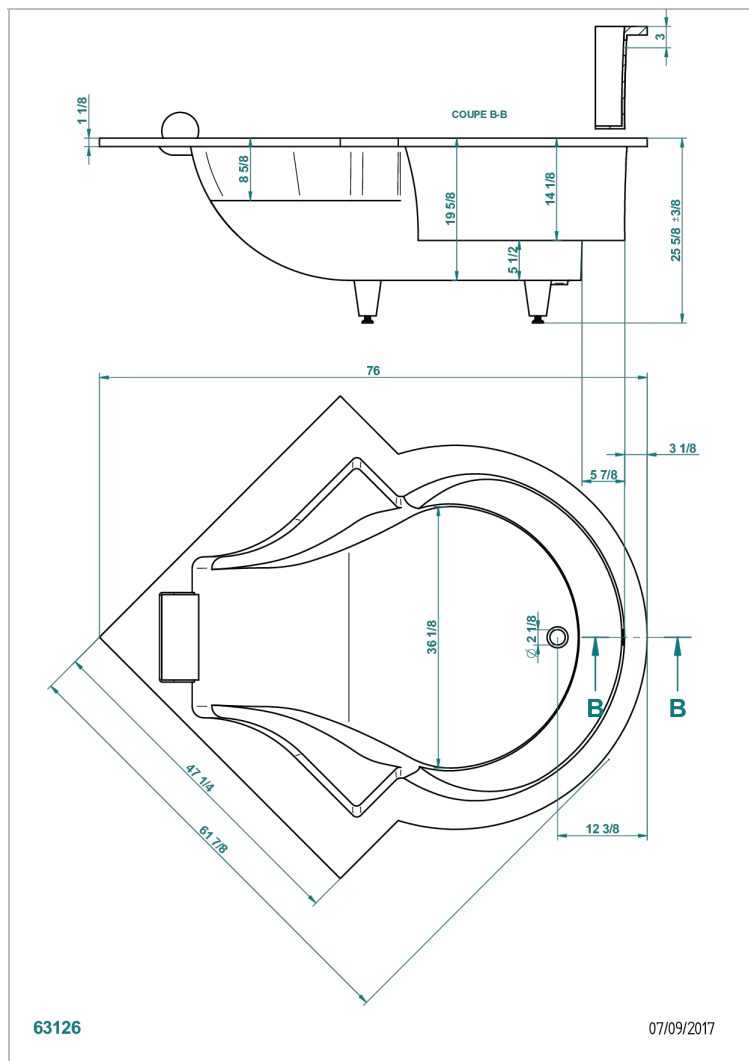

BANERA ENCASTRADA

B10-B621

THG[®]
PARIS

Bañera NYMPHEA MASTER 156 x 156 x 65 cm encastrada, , con almohada blanca, entregada sin desagüe

CARACTERÍSTICAS

- Bañera encastrada
- Bañera NYMPHEA MASTER 156 x 156 x 65 cm encastrada, , con almohada blanca, entregada sin desagüe