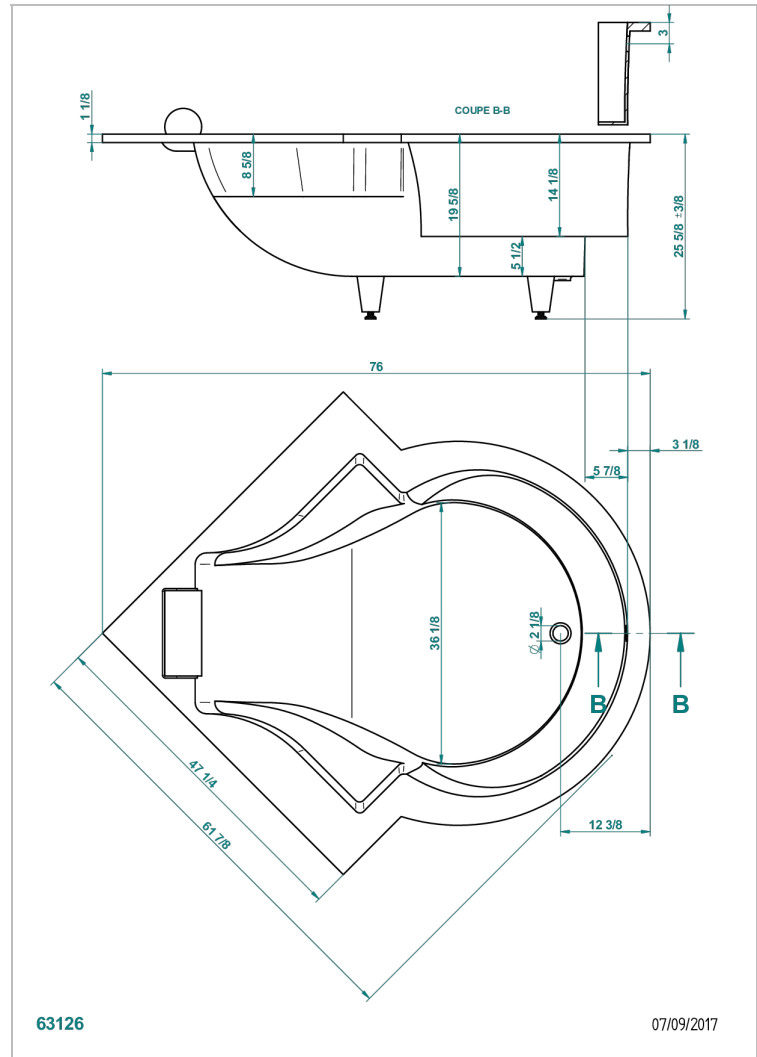

# EINBAUMONTAGE BADEWANNE

B10-B621

THG<sup>®</sup>  
PARIS

Nymphea master badewanne 156 x 156 x 65 cm einbaumontage, ohne ab- und Überlaufgarnitur mit weißer nackenrolle

## EIGENSCHAFTEN

- Einbaumontage Badewanne
- Nymphaea master badewanne 156 x 156 x 65 cm einbaumontage, ohne ab- und Überlaufgarnitur mit weißer nackenrolle