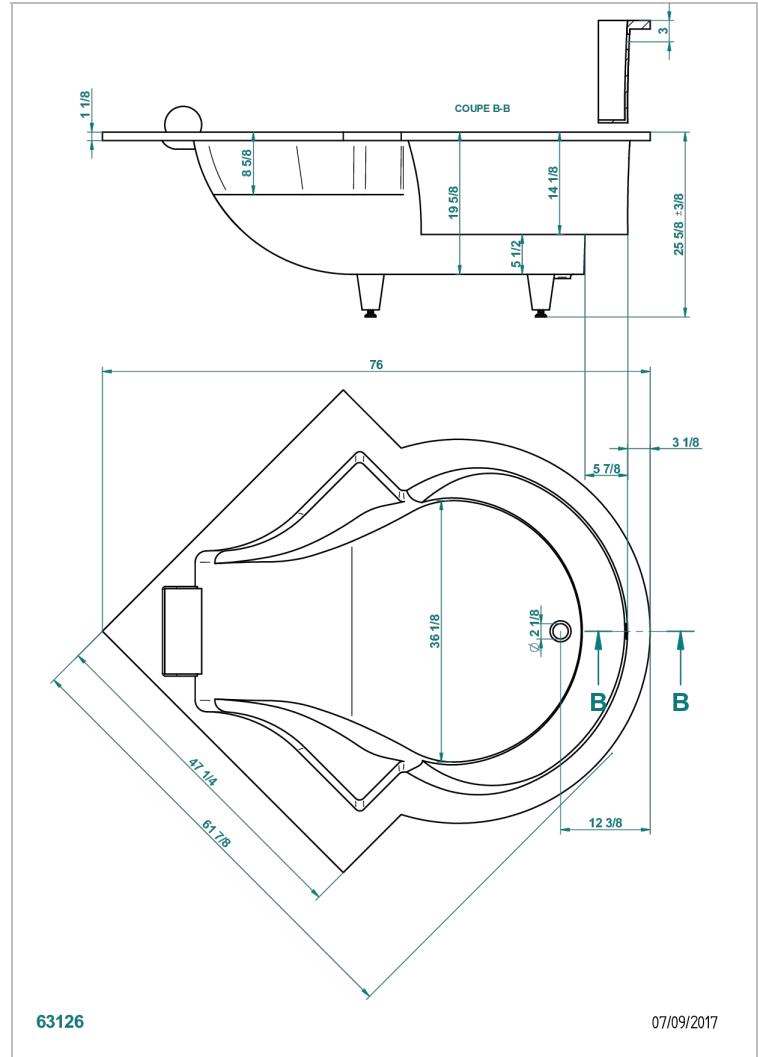

BUILT-IN BATHTUB

B10-B621

NYPHEA MASTER嵌入式浴缸, 158*158*65厘米, 有白色头垫, 不含下水器

THG[®]
PARIS

特色

- Built-in bathtub
- NYPHEA MASTER嵌入式浴缸, 158*158*65厘米, 有白色头垫, 不含下水器

相关的SKU

- Ref. B12-K12A 浴疗系统, 12个空气喷头
- Ref. B12-K14H 浴疗系统, 14个水柱喷头
- Ref. B12-K14H12A 浴疗系统, 14个水柱喷头和12个空气喷头
- Ref. B12-K110 消毒系统, 含1升补给
- Ref. G1T-300/70 浴缸自动分水器, 管线长70厘米
- Ref. B12-K102AB 光谱疗法系统, 浴缸上两个光点, 带浴疗功能
- Ref. B16-K102 Chromato-lighting system on bathtub without whirlpool system

可选饰面

RAL glossy inside (built-in model) - JA1

亮白色 - AS1

哑白色 - AS2