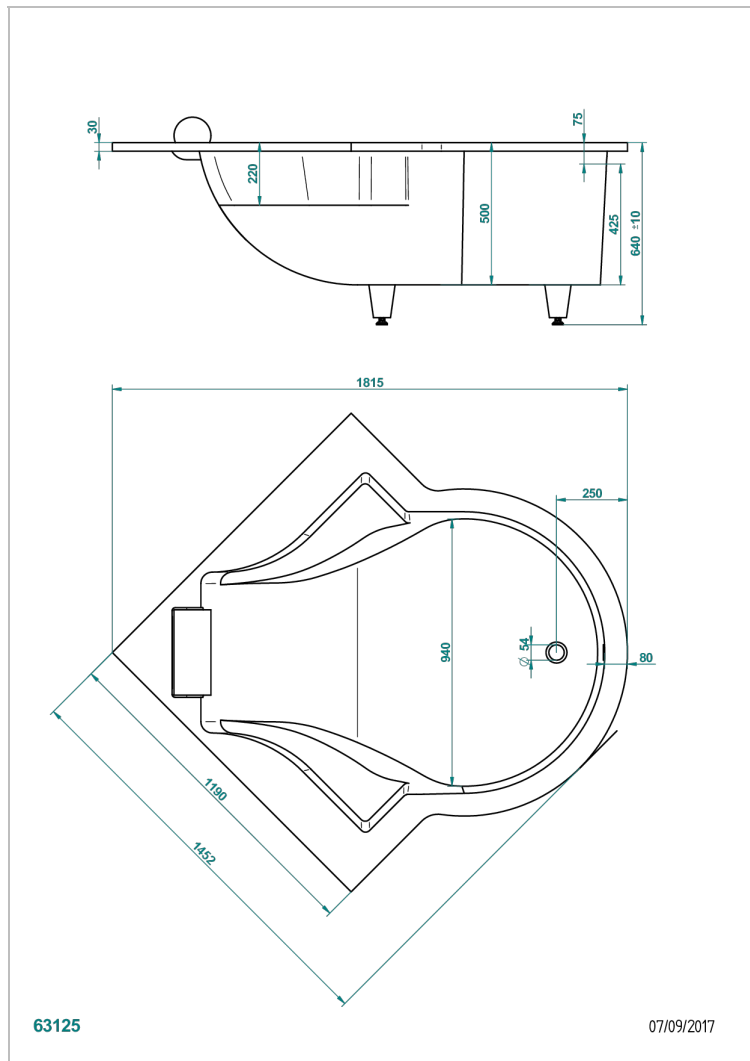

# BANERA ENCASTRADA

B10-B620

THG<sup>®</sup>  
PARIS

Bañera NYMPHEA 145 x 145 x 64 cm encastrada, , con almohada blanca, entregada sin desagüe

## CARACTERÍSTICAS

- Bañera encastrada
- Bañera NYMPHEA 145 x 145 x 64 cm encastrada, , con almohada blanca, entregada sin desagüe