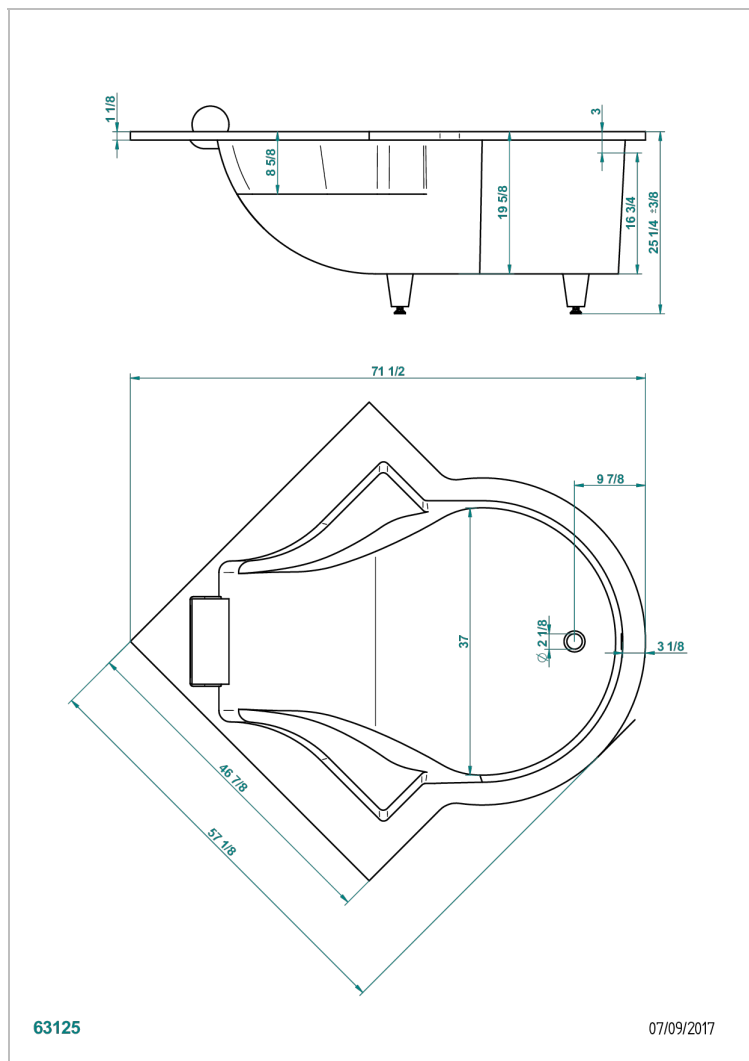

BANERA ENCASTRADA

B10-B620

THG[®]
PARIS

Bañera NYMPHEA 145 x 145 x 64 cm encastrada, , con almohada blanca, entregada sin desagüe

CARACTERÍSTICAS

- Bañera encastrada
- Bañera NYMPHEA 145 x 145 x 64 cm encastrada, , con almohada blanca, entregada sin desagüe