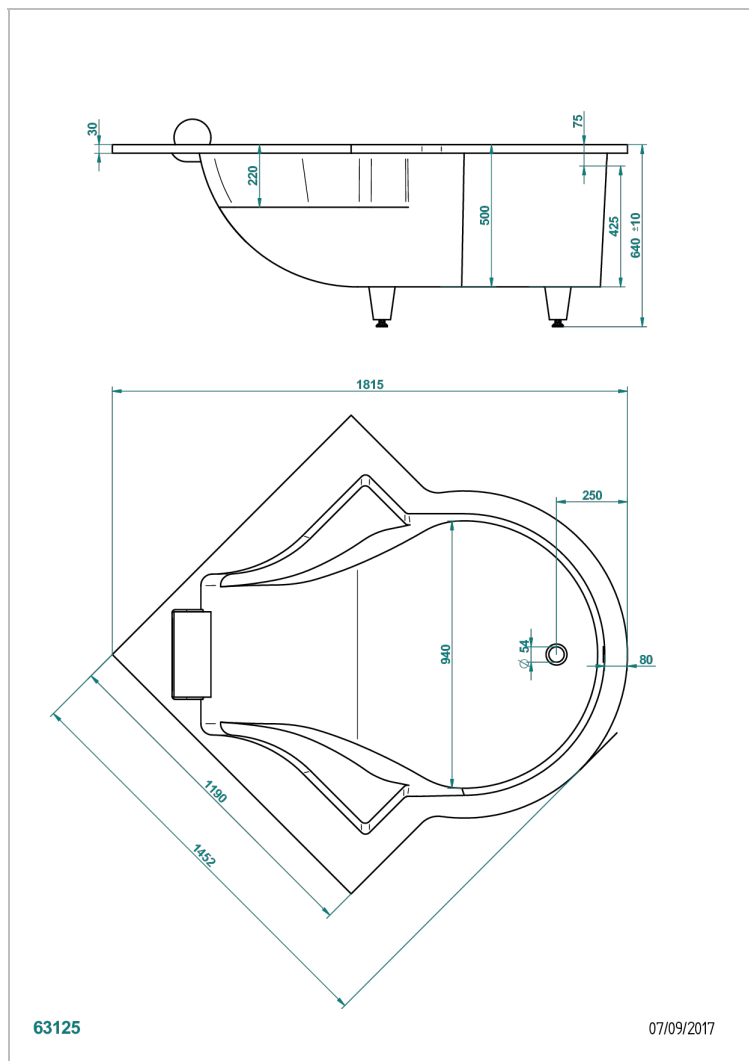

BAIGNOIRES A ENCASTRER

B10-B620

THG[®]
PARIS

Baignoire NYPHEA 145 x 145 x 64 cm, modèle à encastrer, avec repose-tête blanc, livrée sans vidage

CARACTÉRISTIQUES

- Poids 60 kg
- Volume utile 295 L - 78 gal
- Matière MineralStone

PRODUITS ASSOCIÉS

- Ref. B12-K12A Système balnéothérapie, 12 jets aérobain
- Ref. B12-K14H Système balnéothérapie, 14 jets hydrobain
- Ref. B12-K14H12A Système balnéothérapie, combiné 14 jets hydrobain et 12 jets aérobain
- Ref. B12-K110 Système de désinfection avec recharge 1 litre
- Ref. B12-K102AB Système de chromothérapie 2 spots sur baignoire avec balnéothérapie
- Ref. B16-K102 Système de chromothérapie 2 spots sur baignoire sans balnéothérapie