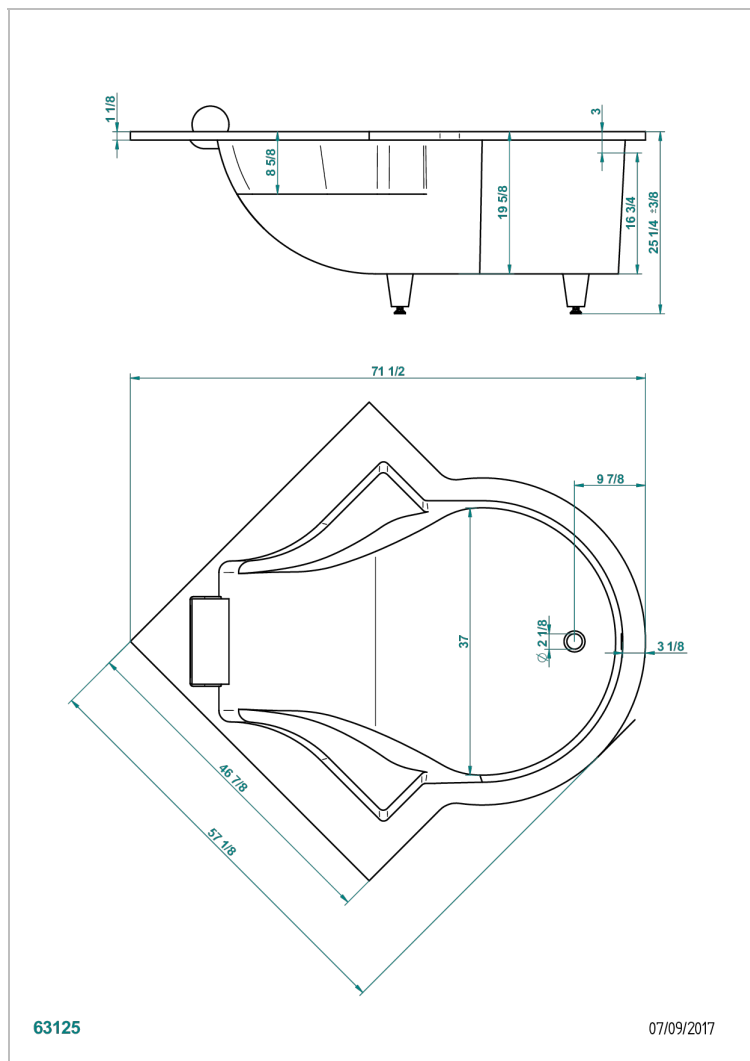

BAIGNOIRES A ENCASTRER

B10-B620

THG[®]
PARIS

Baignoire NYPHEA 145 x 145 x 64 cm, modèle à encastrer, avec repose-tête blanc, livrée sans vidage

CARACTÉRISTIQUES

- Poids 60 kg
- Volume utile 295 L - 78 gal
- Matière MineralStone