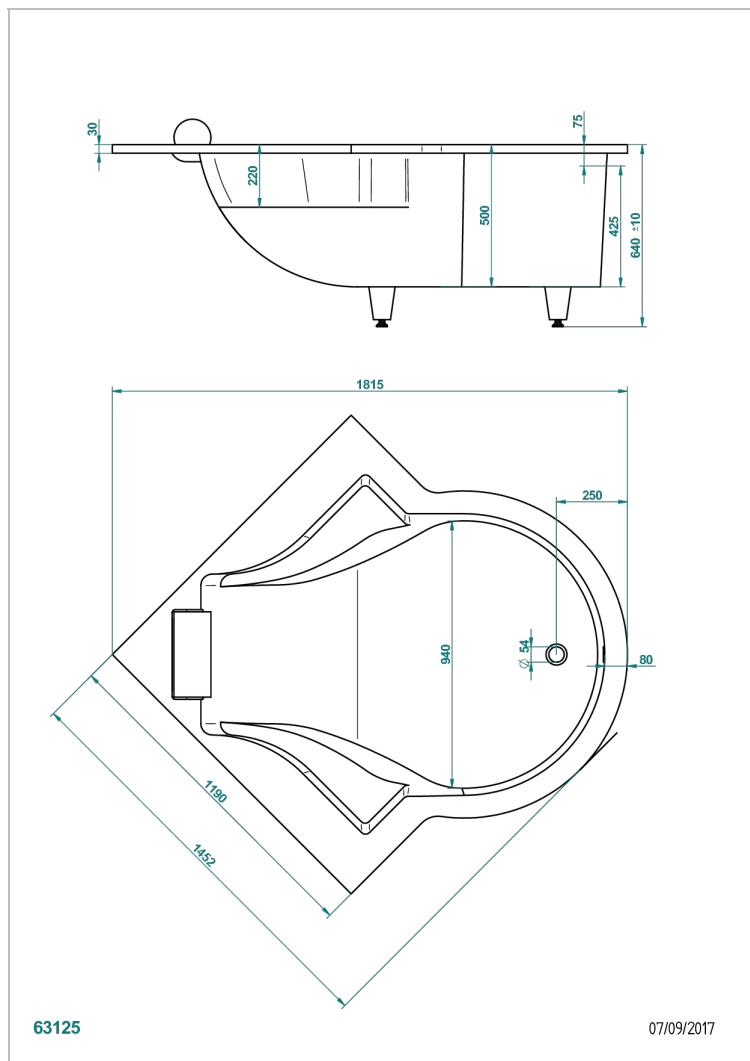

BANERA ENCASTRADA

B10-B620

THG[®]
PARIS

Bañera NYMPHEA 145 x 145 x 64 cm encastrada, , con almohada blanca, entregada sin desagüe

CARACTERÍSTICAS

- Bañera encastrada
- Bañera NYMPHEA 145 x 145 x 64 cm encastrada, , con almohada blanca, entregada sin desagüe