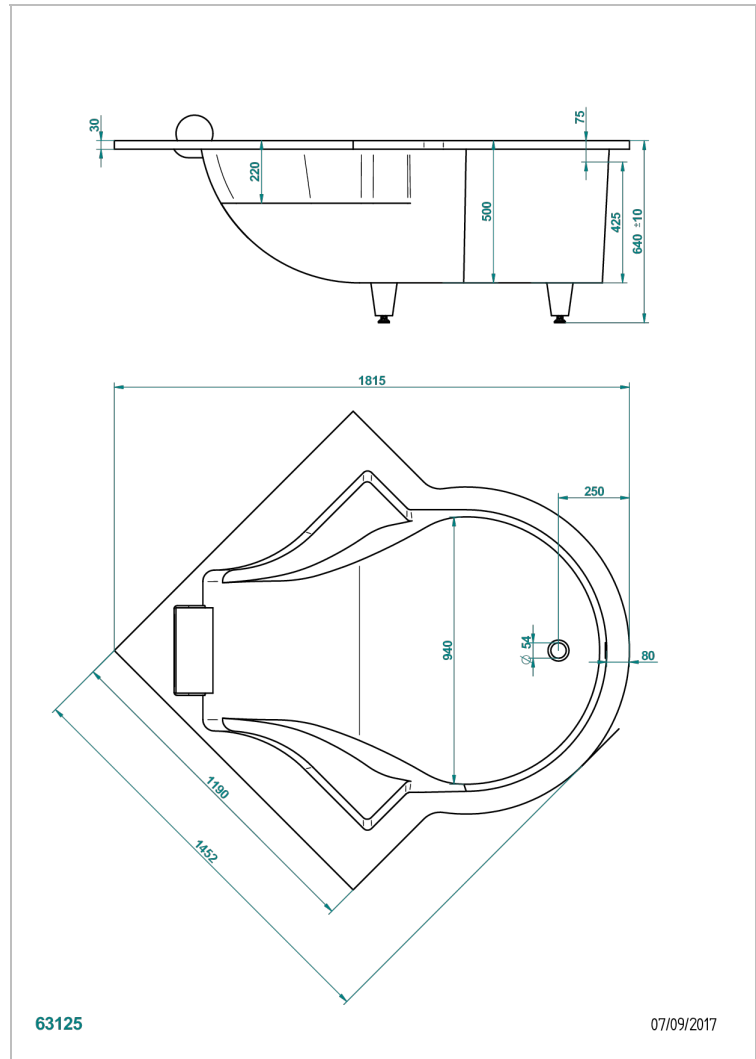

EINBAUMONTAGE BADEWANNE

B10-B620

THG[®]
PARIS

Nymphea badewanne 145 x 145 x 64 cm einbaumontage, ohne ab- und Überlaufgarnitur mit weißer nackenrolle

EIGENSCHAFTEN

- Einbaumontage Badewanne
- Nymphaea badewanne 145 x 145 x 64 cm einbaumontage, ohne ab- und Überlaufgarnitur mit weißer nackenrolle