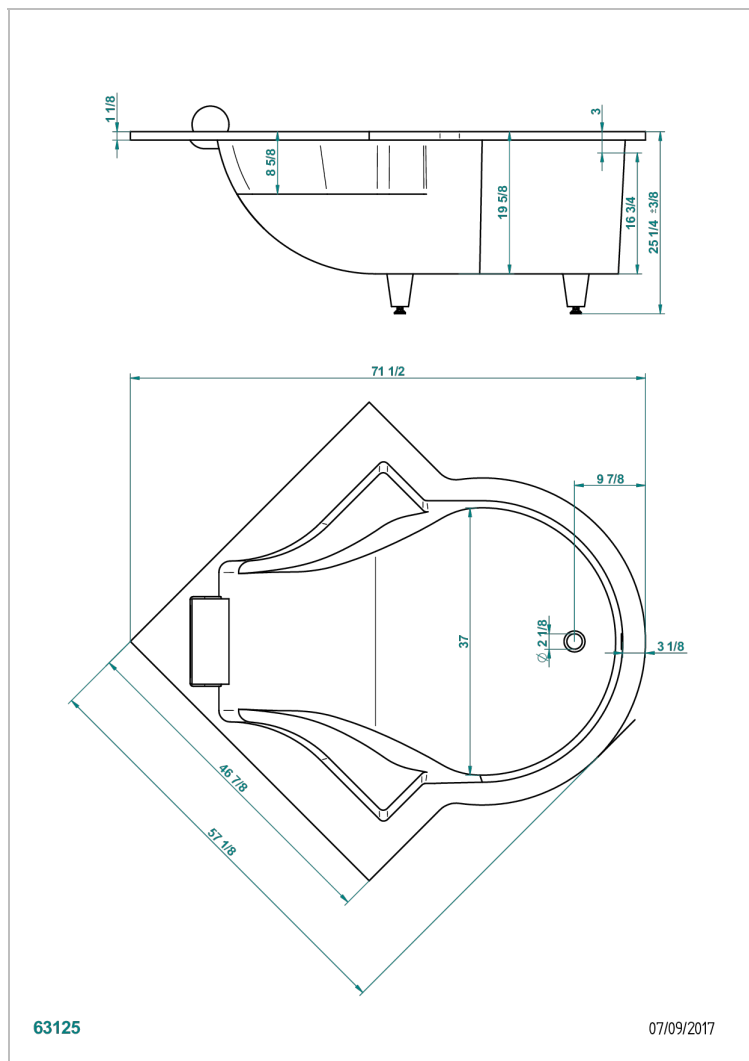

BAIGNOIRES A ENCASTRER

B10-B620

THG[®]
PARIS

Baignoire NYPHEA 145 x 145 x 64 cm, modèle à encastrer, avec repose-tête blanc, livrée sans vidage

CARACTÉRISTIQUES

- Poids 60 kg
- Volume utile 295 L - 78 gal
- Matière MineralStone