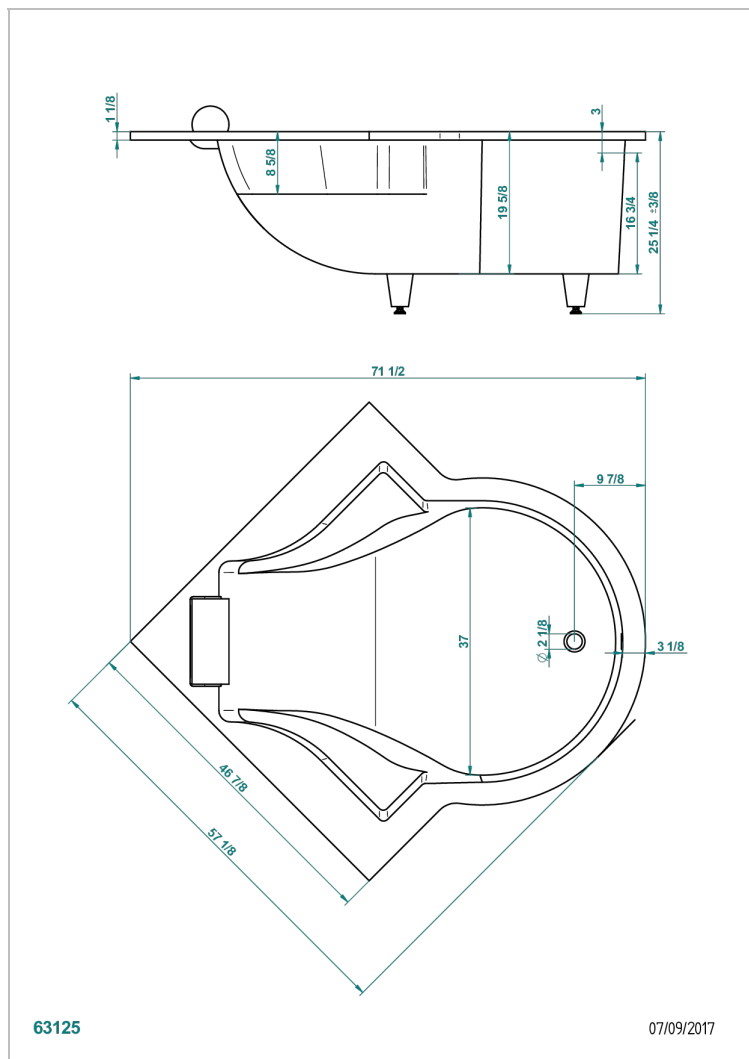

BANERA ENCASTRADA

B10-B620

THG[®]
PARIS

Bañera NYMPHEA 145 x 145 x 64 cm encastrada, , con almohada blanca, entregada sin desagüe

CARACTERÍSTICAS

- Bañera encastrada
- Bañera NYMPHEA 145 x 145 x 64 cm encastrada, , con almohada blanca, entregada sin desagüe