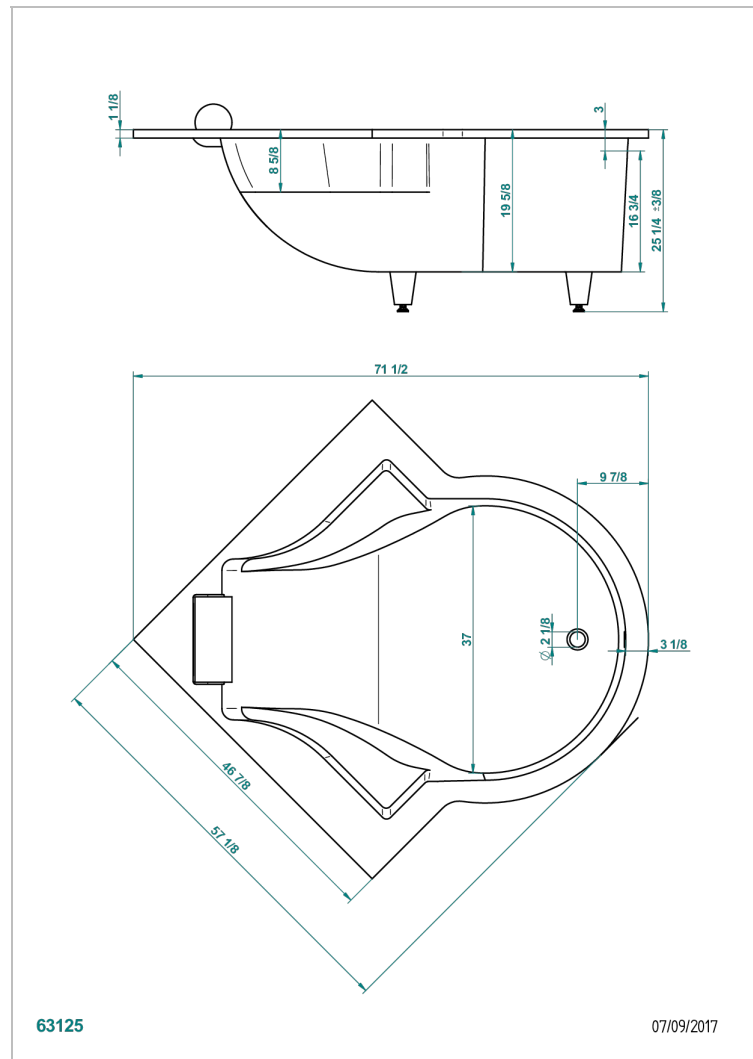

EINBAUMONTAGE BADEWANNE

B10-B620

THG[®]
PARIS

Nymphea badewanne 145 x 145 x 64 cm einbaumontage, ohne ab- und Überlaufgarnitur mit weißer nackenrolle

EIGENSCHAFTEN

- Einbaumontage Badewanne
- Nymphaeabadewanne 145 x 145 x 64 cm einbaumontage, ohne ab- und Überlaufgarnitur mit weißer nackenrolle