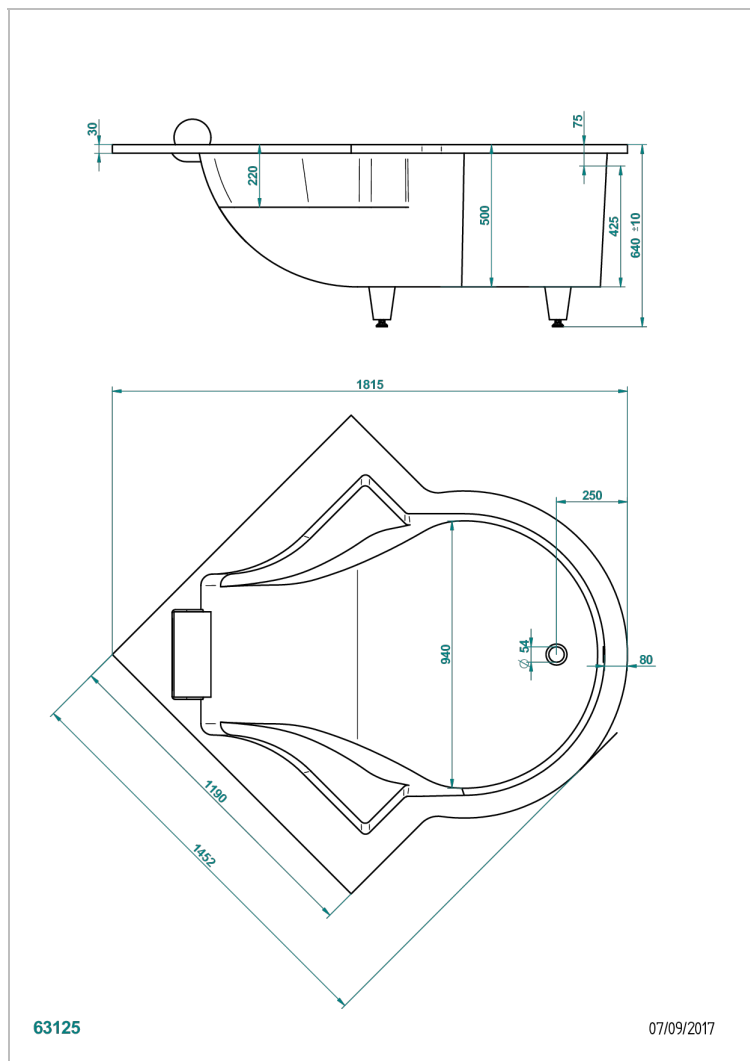

ВСТРАИВАЕМЫЕ ВАННЫ

B10-B620

THG[®]
PARIS

Встраиваемая ванна с подголовником белого цвета NYMPHEA 145 x 145 x 64 см, без донного клапана

ХАРАКТЕРИСТИКИ

- Встраиваемые ванны
- Встраиваемая ванна с подголовником белого цвета NYMPHEA 145 x 145 x 64 см, без донного клапана