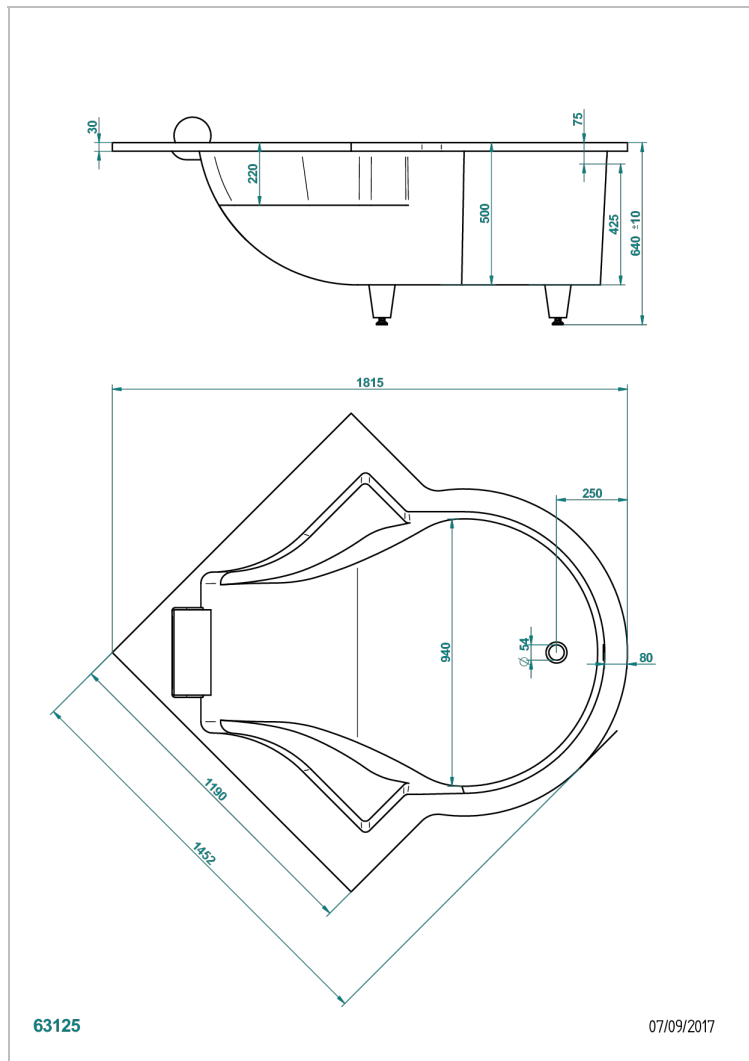

BANERA ENCASTRADA

B10-B620

THG[®]
PARIS

Bañera NYMPHEA 145 x 145 x 64 cm encastrada, , con almohada blanca, entregada sin desagüe

CARACTERÍSTICAS

- Bañera encastrada
- Bañera NYMPHEA 145 x 145 x 64 cm encastrada, , con almohada blanca, entregada sin desagüe