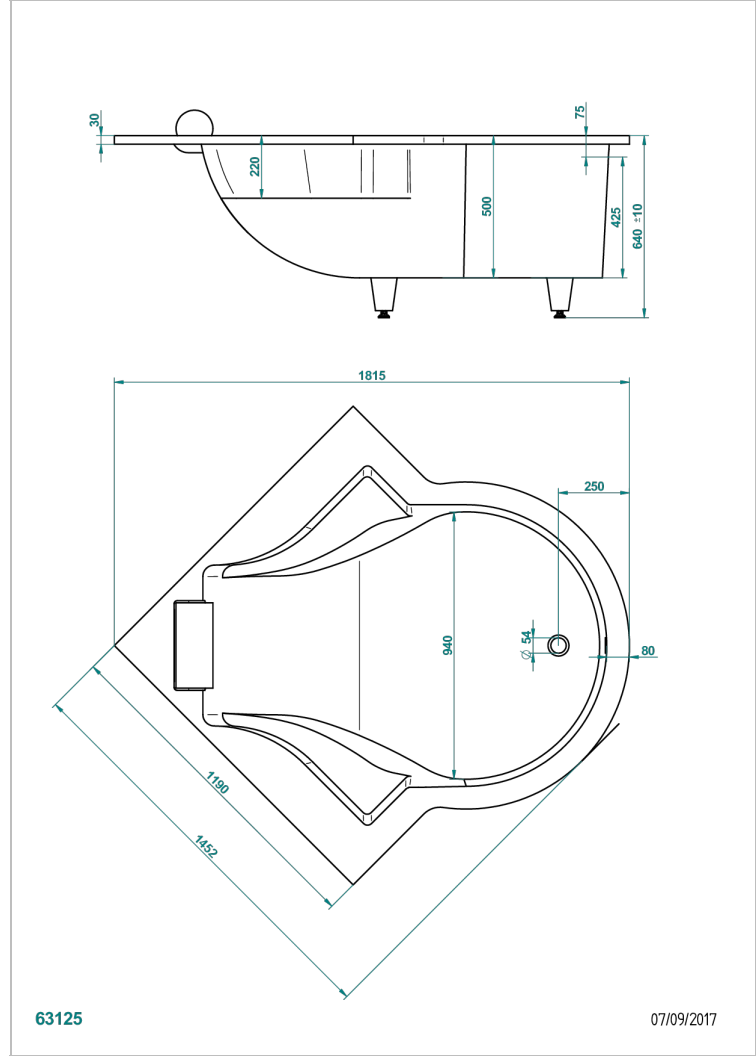

# BUILT-IN BATHTUB

B10-B620

NYMPHEA嵌入式浴缸，145\*145\*64厘米，有白色头垫，不含下水器

THG<sup>®</sup>  
PARIS

63125

07/09/2017

## 特色

- Built-in bathtub
- NYMPHEA嵌入式浴缸，145\*145\*64厘米，有白色头垫，不含下水器