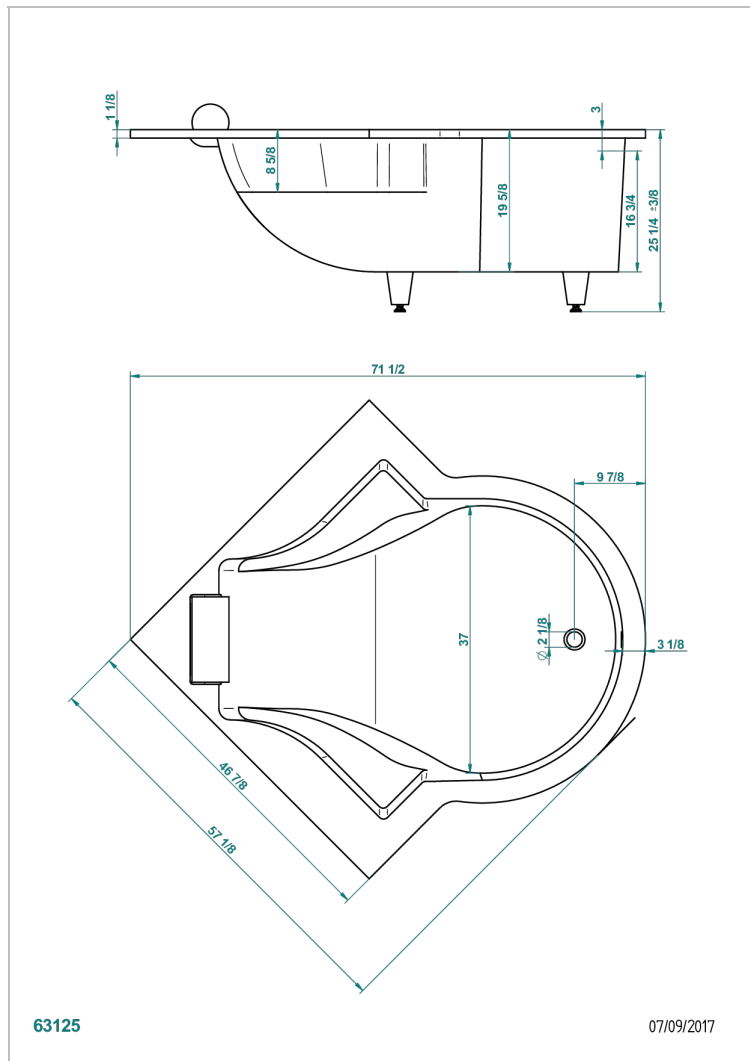

ВСТРАИВАЕМЫЕ ВАННЫ

B10-B620

THG[®]
PARIS

Встраиваемая ванна с подголовником белого цвета NYMPHEA 145 x 145 x 64 см, без донного клапана

ХАРАКТЕРИСТИКИ

- Встраиваемые ванны
- Встраиваемая ванна с подголовником белого цвета NYMPHEA 145 x 145 x 64 см, без донного клапана