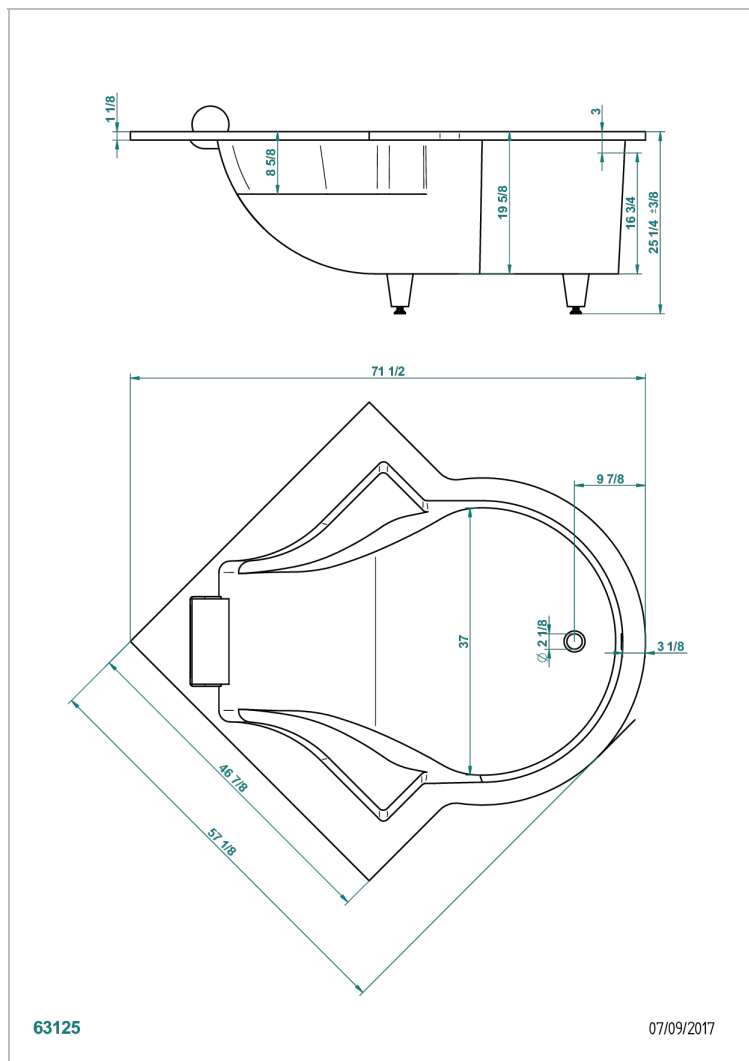

# BANERA ENCASTRADA

B10-B620

THG<sup>®</sup>  
PARIS

Bañera NYMPHEA 145 x 145 x 64 cm encastrada, , con almohada blanca, entregada sin desagüe

## CARACTERÍSTICAS

- Bañera encastrada
- Bañera NYMPHEA 145 x 145 x 64 cm encastrada, , con almohada blanca, entregada sin desagüe