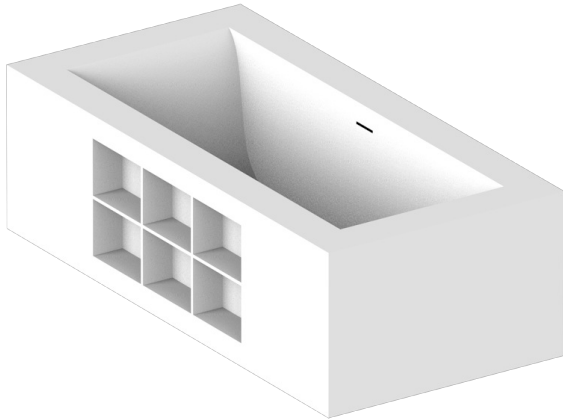

# BAIGNOIRES EN ILOT

B11-B610

THG<sup>®</sup>  
PARIS

Baignoire EGO avec casiers de rangement 195 x 95 x 60 cm, modèle à poser, livrée sans vidage

63124

21/11/2017

## CARACTÉRISTIQUES

- Poids 80 kg
- Volume utile 330 L - 88 gal
- Frises non disponibles sur ce modèle
- Matière MineralStone

## PRODUITS ASSOCIÉS

- Ref. B16-K104 Habillage de trop-plein pour baignoire
- Ref. B12-K12A Système balnéothérapie, 12 jets aérobain
- Ref. G00-305/H Vidage manuel de baignoire type "clic-clac" avec siphon et bouchon
- Ref. B12-K102AB Système de chromothérapie 2 spots sur baignoire avec balnéothérapie
- Ref. B16-P100 Repose-tête carré 30 x 30 cm, blanc
- Ref. B16-P103 Repose-tête 1/2 cylindrique 13 cm x 26 cm, blanc
- Ref. B16-P104 Repose-tête en gel de polyuréthane 30 x 12 cm, h. 4 cm, blanc
- Ref. B16-P105 Repose-tête en gel de polyuréthane 38.5 x 21 cm, h. 2 cm, blanc
- Ref. B16-P106 Repose-tête en gel de polyuréthane 30 x 7 cm, h. 2 cm, blanc
- Ref. B16-P107 Repose-tête en gel de polyuréthane 35 x 40 cm, h. 5,5 cm, blanc
- Ref. B16-K102 Système de chromothérapie 2 spots sur baignoire sans balnéothérapie