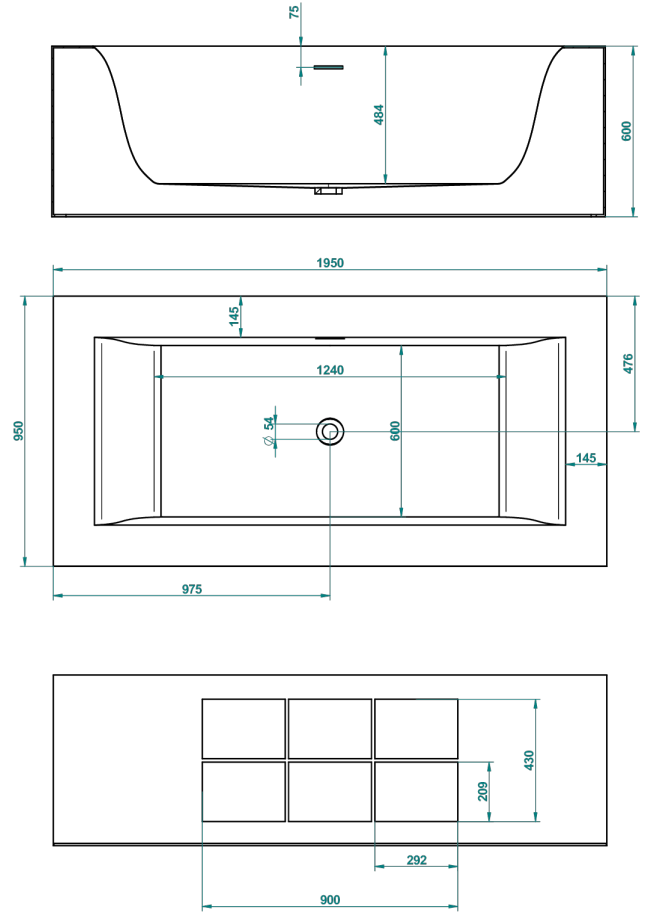

# BAIGNOIRES EN ILOT

B11-B610

THG<sup>®</sup>  
PARIS

Baignoire EGO avec casiers de rangement 195 x 95 x 60 cm, modèle à poser, livrée sans vidage

63124

21/11/2017

## CARACTÉRISTIQUES

- Poids 80 kg
- Volume utile 330 L - 88 gal
- Frises non disponibles sur ce modèle
- Matière MineralStone

## PRODUITS ASSOCIÉS

- Ref. B16-K104 Habillage de trop-plein pour baignoire
- Ref. B12-K12A Système balnéothérapie, 12 jets aérobain
- Ref. G00-305/H Vidage manuel de baignoire type "clic-clac" avec siphon et bouchon
- Ref. B12-K102AB Système de chromothérapie 2 spots sur baignoire avec balnéothérapie
- Ref. B16-P100 Repose-tête carré 30 x 30 cm, blanc
- Ref. B16-P103 Repose-tête 1/2 cylindrique 13 cm x 26 cm, blanc
- Ref. B16-P104 Repose-tête en gel de polyuréthane 30 x 12 cm, h. 4 cm, blanc
- Ref. B16-P105 Repose-tête en gel de polyuréthane 38.5 x 21 cm, h. 2 cm, blanc
- Ref. B16-P106 Repose-tête en gel de polyuréthane 30 x 7 cm, h. 2 cm, blanc
- Ref. B16-P107 Repose-tête en gel de polyuréthane 35 x 40 cm, h. 5,5 cm, blanc
- Ref. B16-K102 Système de chromothérapie 2 spots sur baignoire sans balnéothérapie