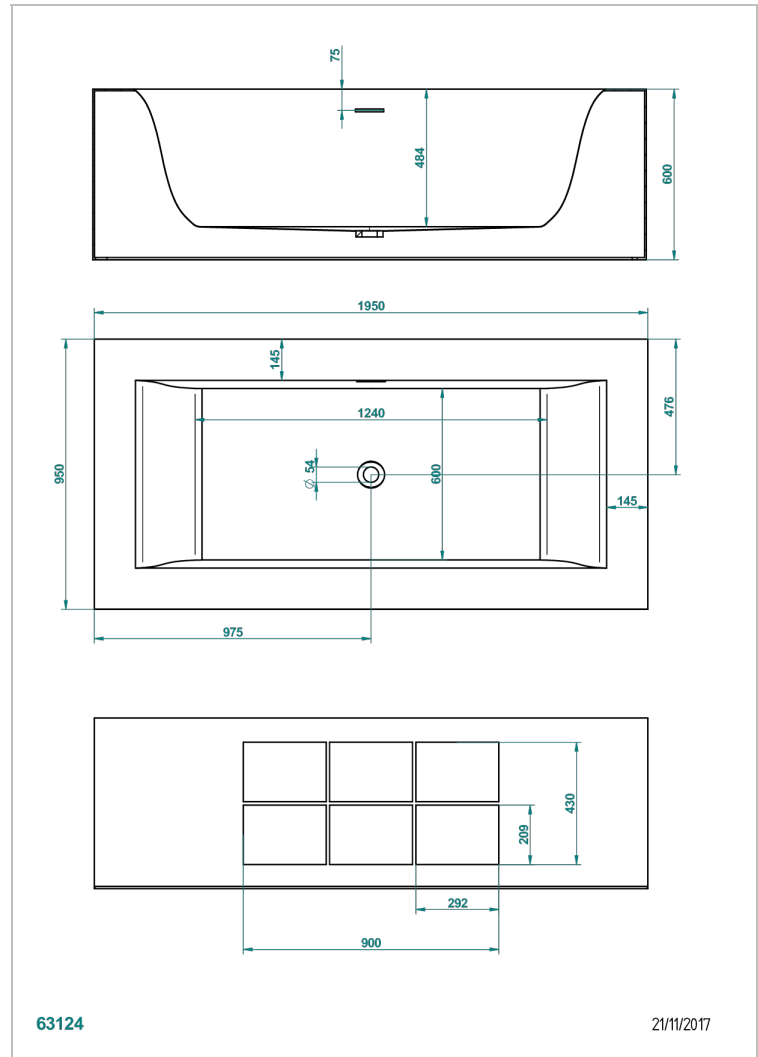

# BAIGNOIRES EN ILOT

B11-B610

THG<sup>®</sup>  
PARIS

Baignoire EGO avec casiers de rangement 195 x 95 x 60 cm, modèle à poser, livrée sans vidage

## CARACTÉRISTIQUES

- Poids 80 kg
- Volume utile 330 L - 88 gal
- Frises non disponibles sur ce modèle
- Matière MineralStone

## PRODUITS ASSOCIÉS

- Ref. B16-K104 Habillage de trop-plein pour baignoire
- Ref. B12-K12A Système balnéothérapie, 12 jets aérobain
- Ref. G00-305/H Vidage manuel de baignoire type "clic-clac" avec siphon et bouchon
- Ref. B12-K102AB Système de chromothérapie 2 spots sur baignoire avec balnéothérapie
- Ref. B16-P100 Repose-tête carré 30 x 30 cm, blanc
- Ref. B16-P103 Repose-tête 1/2 cylindrique 13 cm x 26 cm, blanc
- Ref. B16-P104 Repose-tête en gel de polyuréthane 30 x 12 cm, h. 4 cm, blanc
- Ref. B16-P105 Repose-tête en gel de polyuréthane 38.5 x 21 cm, h. 2 cm, blanc
- Ref. B16-P106 Repose-tête en gel de polyuréthane 30 x 7 cm, h. 2 cm, blanc
- Ref. B16-P107 Repose-tête en gel de polyuréthane 35 x 40 cm, h. 5,5 cm, blanc
- Ref. B16-K102 Système de chromothérapie 2 spots sur baignoire sans balnéothérapie