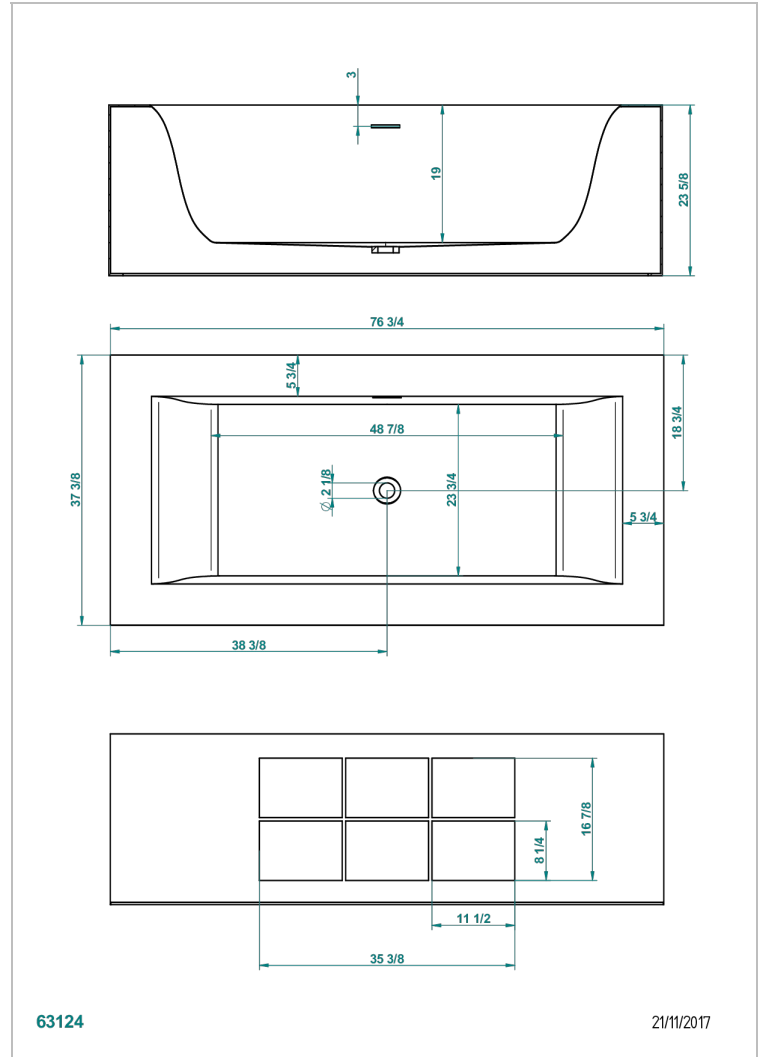

# BAIGNOIRES EN ILOT

B11-B610

THG<sup>®</sup>  
PARIS

Baignoire EGO avec casiers de rangement 195 x 95 x 60 cm, modèle à poser, livrée sans vidage

## CARACTÉRISTIQUES

- Poids 80 kg
- Volume utile 330 L - 88 gal
- Frises non disponibles sur ce modèle
- Matière MineralStone

## PRODUITS ASSOCIÉS

- Ref. B16-K104 Habillage de trop-plein pour baignoire
- Ref. B12-K12A Système balnéothérapie, 12 jets aérobain
- Ref. G00-305/H Vidage manuel de baignoire type "clic-clac" avec siphon et bouchon
- Ref. B12-K102AB Système de chromothérapie 2 spots sur baignoire avec balnéothérapie
- Ref. B16-P100 Repose-tête carré 30 x 30 cm, blanc
- Ref. B16-P103 Repose-tête 1/2 cylindrique 13 cm x 26 cm, blanc
- Ref. B16-P104 Repose-tête en gel de polyuréthane 30 x 12 cm, h. 4 cm, blanc
- Ref. B16-P105 Repose-tête en gel de polyuréthane 38.5 x 21 cm, h. 2 cm, blanc
- Ref. B16-P106 Repose-tête en gel de polyuréthane 30 x 7 cm, h. 2 cm, blanc
- Ref. B16-P107 Repose-tête en gel de polyuréthane 35 x 40 cm, h. 5,5 cm, blanc
- Ref. B16-K102 Système de chromothérapie 2 spots sur baignoire sans balnéothérapie