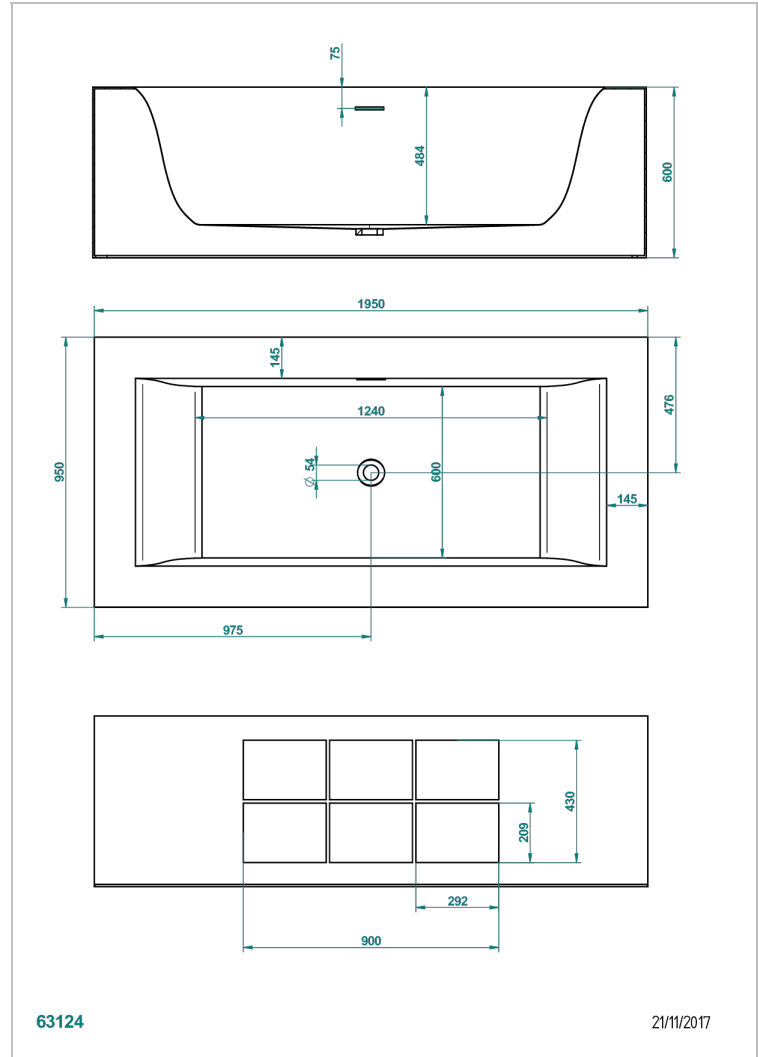

BAIGNOIRES EN ILOT

B11-B610

THG[®]
PARIS

Baignoire EGO avec casiers de rangement 195 x 95 x 60 cm, modèle à poser, livrée sans vidage

CARACTÉRISTIQUES

- Poids 80 kg
- Volume utile 330 L - 88 gal
- Frises non disponibles sur ce modèle
- Matière MineralStone

PRODUITS ASSOCIÉS

- Ref. B16-K104 Habillage de trop-plein pour baignoire
- Ref. B12-K12A Système balnéothérapie, 12 jets aérobain
- Ref. G00-305/H Vidage manuel de baignoire type "clic-clac" avec siphon et bouchon
- Ref. B12-K102AB Système de chromothérapie 2 spots sur baignoire avec balnéothérapie
- Ref. B16-P100 Repose-tête carré 30 x 30 cm, blanc
- Ref. B16-P103 Repose-tête 1/2 cylindrique 13 cm x 26 cm, blanc
- Ref. B16-P104 Repose-tête en gel de polyuréthane 30 x 12 cm, h. 4 cm, blanc
- Ref. B16-P105 Repose-tête en gel de polyuréthane 38.5 x 21 cm, h. 2 cm, blanc
- Ref. B16-P106 Repose-tête en gel de polyuréthane 30 x 7 cm, h. 2 cm, blanc
- Ref. B16-P107 Repose-tête en gel de polyuréthane 35 x 40 cm, h. 5,5 cm, blanc
- Ref. B16-K102 Système de chromothérapie 2 spots sur baignoire sans balnéothérapie