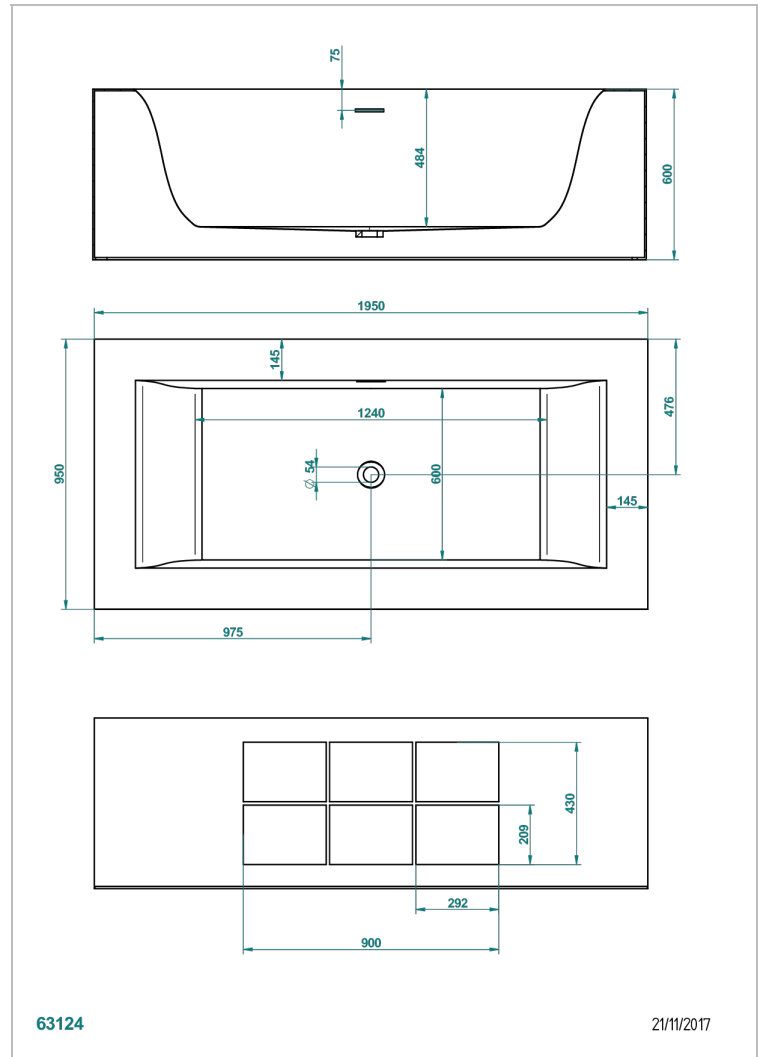

# FREISTEHEND BADEWANNE

B11-B610

THG<sup>®</sup>  
PARIS

Ego badewanne mit staufächern 195 x 95 x 60 cm freistehend, ohne ab- und Überlaufgarnitur

## EIGENSCHAFTEN

- Freistehend Badewanne
- Ego badewanne mit staufächern 195 x 95 x 60 cm freistehend, ohne ab- und Überlaufgarnitur

## ÄHNLICHE PRODUKTE

- Ref. B16-K104 Überlaufabdeckung für Badewanne
- Ref. B12-K12A Whirlpool system with 12 aero jets
- Ref. G00-305/H Ab- und Überlaufgarnitur für die Badewanne mit Tippverschluss
- Ref. B12-K102AB chromotherapy System 2 Spots für Badewanne mit Whirlpool system
- Ref. B16-P100 Eckige Kopfstütze 30x30 cm, Weiß
- Ref. B16-P103 Nackenrolle 13 cm x 26 cm, Weiß
- Ref. B16-P104 Kopfstütze 30 x 12 cm, h. 4 cm, Weiß
- Ref. B16-P105 Kopfstütze 38.5 x 21 cm, h. 2 cm, Weiß
- Ref. B16-P106 Kopfstütze 30 x 7 cm, h. 2 cm, Weiß
- Ref. B16-P107 Kopfstütze 35 x 40 cm, h. 5,5 cm, Weiß
- Ref. B16-K102 chromotherapy System 2 Spots für Badewanne ohne Whirlpool system