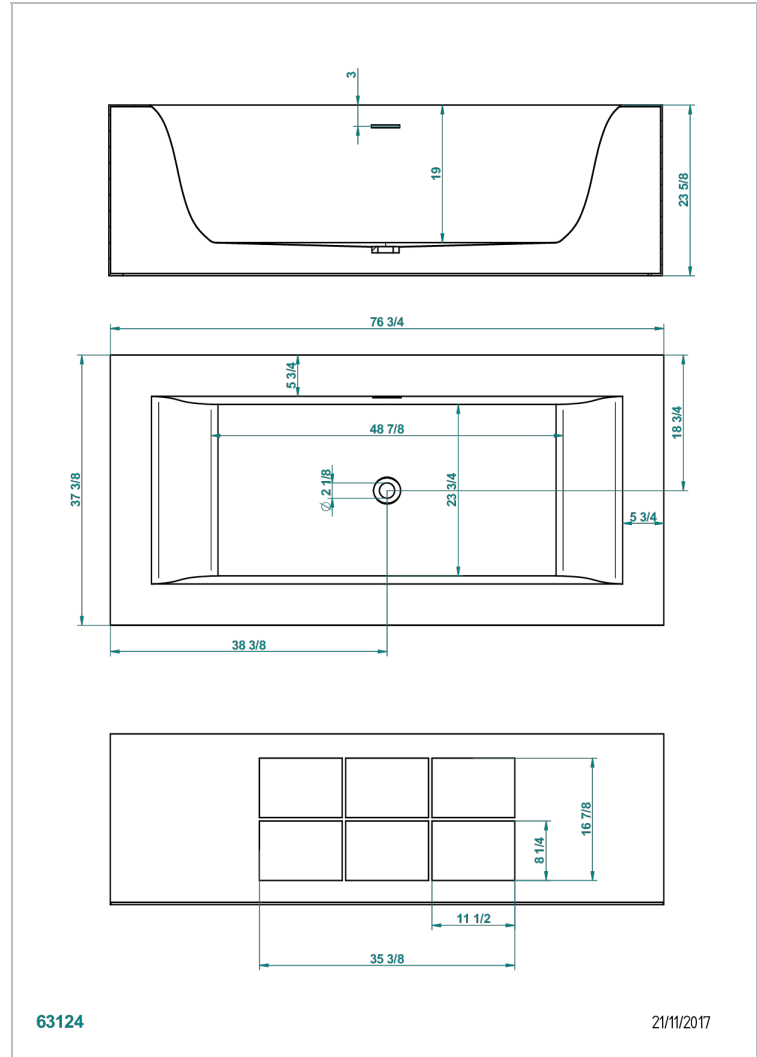

# FREISTEHEND BADEWANNE

B11-B610

THG<sup>®</sup>  
PARIS

Ego badewanne mit staufächern 195 x 95 x 60 cm freistehend, ohne ab- und Überlaufgarnitur

## EIGENSCHAFTEN

- Freistehend Badewanne
- Ego badewanne mit staufächern 195 x 95 x 60 cm freistehend, ohne ab- und Überlaufgarnitur

## ÄHNLICHE PRODUKTE

- Ref. B16-K104 Überlaufabdeckung für Badewanne
- Ref. B12-K12A Whirlpool system with 12 aero jets
- Ref. G00-305/H Ab- und Überlaufgarnitur für die Badewanne mit Tippverschluss
- Ref. B12-K102AB chromotherapy System 2 Spots für Badewanne mit Whirlpool system
- Ref. B16-P100 Eckige Kopfstütze 30x30 cm, Weiß
- Ref. B16-P103 Nackenrolle 13 cm x 26 cm, Weiß
- Ref. B16-P104 Kopfstütze 30 x 12 cm, h. 4 cm, Weiß
- Ref. B16-P105 Kopfstütze 38.5 x 21 cm, h. 2 cm, Weiß
- Ref. B16-P106 Kopfstütze 30 x 7 cm, h. 2 cm, Weiß
- Ref. B16-P107 Kopfstütze 35 x 40 cm, h. 5,5 cm, Weiß
- Ref. B16-K102 chromotherapy System 2 Spots für Badewanne ohne Whirlpool system