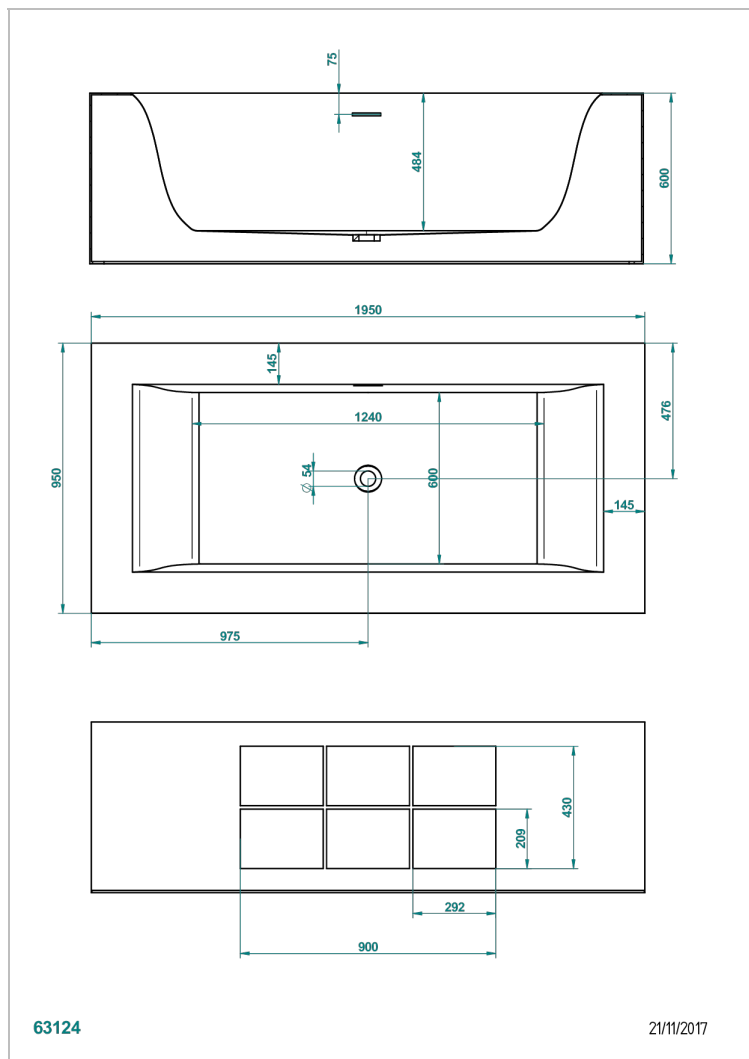

СВОБОДНОСТОЯЩИЕ ВАННЫ

B11-B610

THG[®]
PARIS

Ванна EGO с отсеками для хранения 195 x 95 x 60 см, без донного клапана

ХАРАКТЕРИСТИКИ

- Свободностоящие ванны
- Ванна EGO с отсеками для хранения 195 x 95 x 60 см, без донного клапана

СВЯЗАННЫЕ ТОВАРНЫЕ ПОЗИЦИИ

- Ref. B16-K104 Накладка для слива-перелива для ванны
- Ref. B12-K12A Джакузи с 12 аэромассажными форсунками
- Ref. G00-305/Н Ручной донный клапан для ванны типа «клик-кляк» с сифоном и пробкой
- Ref. B12-K102AB Система хромотерапии с 2 светодиодами для гидромассажной ванны
- Ref. B16-P100 Квадратный подголовник 30 x 30 см, белый
- Ref. B16-P103 Цилиндрический подголовник 1/2 13 см x 26 см, белый
- Ref. B16-P104 Подголовник из полиуретанового геля 30 x 12 см, высота 4 см, белый
- Ref. B16-P105 Подголовник из полиуретанового геля 38.5 x 21 см, высота 2 см, белый
- Ref. B16-P106 Подголовник из полиуретанового геля 30 x 7 см, высота 2 см, белый
- Ref. B16-P107 Подголовник из полиуретанового геля 35 x 40 см, высота 5,5 см, белый
- Ref. B16-K102 Chromato-lighting system on bathtub without whirlpool system