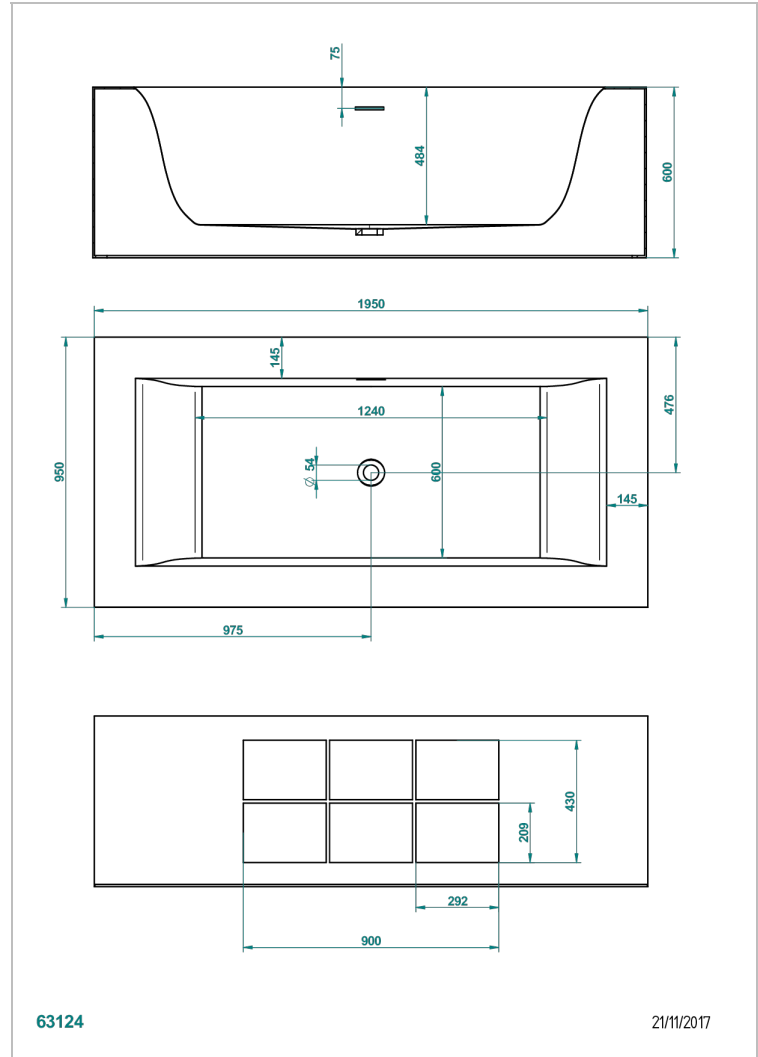

Bañera EGO con compartimentos de almacenamiento 195 x 95 x 60 cm exenta, entregada sin desagüe

### CARACTERÍSTICAS

- Bañera exenta
- Bañera EGO con compartimentos de almacenamiento 195 x 95 x 60 cm exenta, entregada sin desagüe

### PRODUCTOS RELACIONADOS

- Ref. B16-K104 Tapa de rebose para bañera
- Ref. B12-K12A Whirlpool system with 12 aero jets
- Ref. G00-305/H Desagüe
- Ref. B12-K102AB Chromato-lighting system on whirlpool bathtub
- Ref. B16-P100 Almohada cuadrada 30 x 30 cm, blanca
- Ref. B16-P103 Almohada 13 x 26 cm, blanca
- Ref. B16-P104 Almohada 30 x 12 cm, h. 4 cm, blanca
- Ref. B16-P105 Almohada 38.5 x 21 cm, h. 2 cm, blanca
- Ref. B16-P106 Almohada 30 x 7 cm, h. 2 cm, blanca
- Ref. B16-P107 Almohada 35 x 40 cm, h. 5,5 cm, blanca
- Ref. B16-K102 Chromato-lighting system on bathtub without whirlpool system