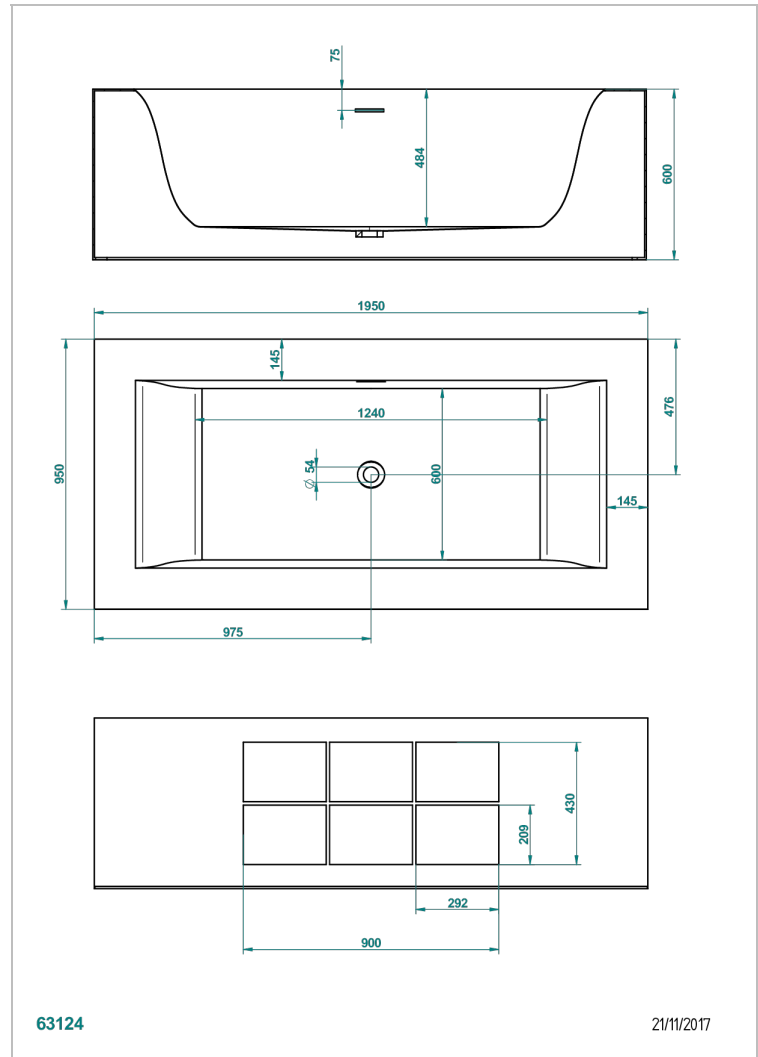

FREISTEHEND BADEWANNE

B11-B610

THG[®]
PARIS

Ego badewanne mit staufächern 195 x 95 x 60 cm freistehend, ohne ab- und Überlaufgarnitur

EIGENSCHAFTEN

- Freistehend Badewanne
- Ego badewanne mit staufächern 195 x 95 x 60 cm freistehend, ohne ab- und Überlaufgarnitur

ÄHNLICHE PRODUKTE

- Ref. B16-K104 Überlaufabdeckung für Badewanne
- Ref. B12-K12A Whirlpool system with 12 aero jets
- Ref. G00-305/H Ab- und Überlaufgarnitur für die Badewanne mit Tippverschluss
- Ref. B12-K102AB chromotherapy System 2 Spots für Badewanne mit Whirlpool system
- Ref. B16-P100 Eckige Kopfstütze 30x30 cm, Weiß
- Ref. B16-P103 Nackenrolle 13 cm x 26 cm, Weiß
- Ref. B16-P104 Kopfstütze 30 x 12 cm, h. 4 cm, Weiß
- Ref. B16-P105 Kopfstütze 38.5 x 21 cm, h. 2 cm, Weiß
- Ref. B16-P106 Kopfstütze 30 x 7 cm, h. 2 cm, Weiß
- Ref. B16-P107 Kopfstütze 35 x 40 cm, h. 5,5 cm, Weiß
- Ref. B16-K102 chromotherapy System 2 Spots für Badewanne ohne Whirlpool system