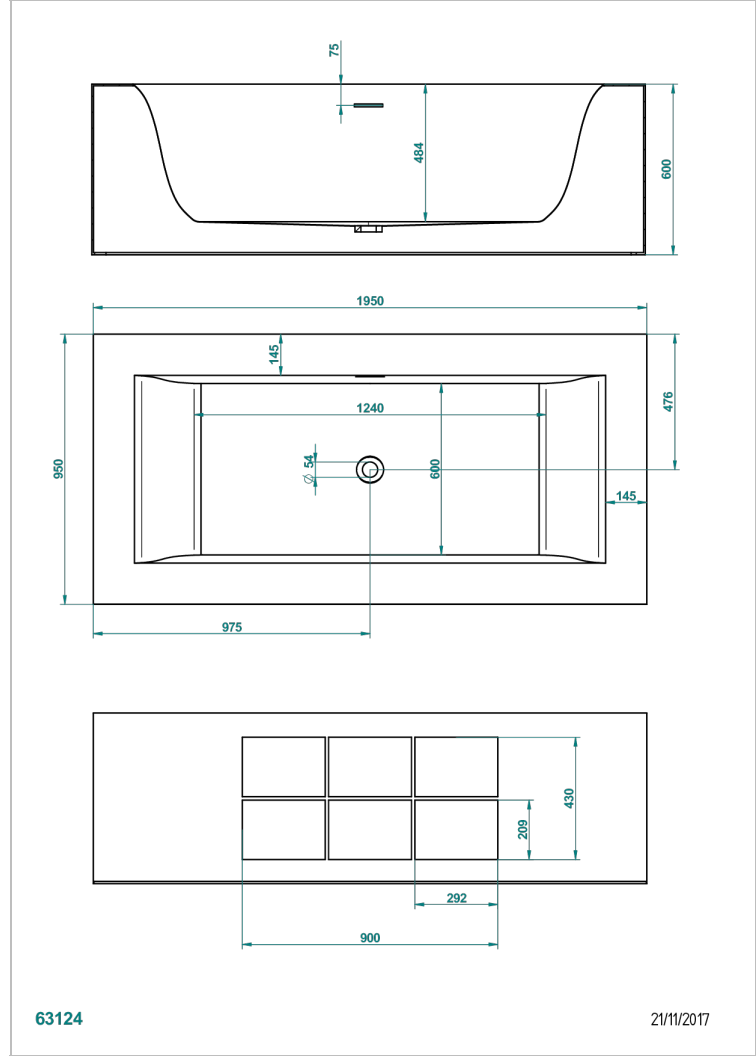

FREE STANDING BATHTUB

B11-B610

EGO带储物柜, 195*95*60厘米, 不含下水器

THG[®]
PARIS

特色

- Free standing bathtub
- EGO带储物柜, 195*95*60厘米, 不含下水器

相关的SKU

- Ref. B16-K104 浴缸溢流孔护罩
- Ref. B12-K12A 治疗系统, 12个空气喷头
- Ref. G00-305/H 键入式浴缸手动下水器, 带下水管和塞子
- Ref. B12-K102AB 光谱疗法系统, 浴缸上两个光点, 带治疗功能
- Ref. B16-P100 方形头垫, 30*30厘米, 白色
- Ref. B16-P103 1/2圆柱形头垫, 13*26厘米, 白色
- Ref. B16-P104 聚氨酯头垫, 30*12厘米, 高4厘米, 白色
- Ref. B16-P105 聚氨酯头垫, 38.5*21厘米, 高2厘米, 白色
- Ref. B16-P106 聚氨酯头垫, 30*7厘米, 高2厘米, 白色
- Ref. B16-P107 聚氨酯头垫, 35*40厘米, 高5.5厘米, 白色
- Ref. B16-K102 Chromato-lighting system on bathtub without whirlpool system

可选饰面

Outside RAL matt, inside matt white - JA6

哑白色 - AS2

裙边氧化铜色, 缸内哑白色 - FA2

裙边氧化锡色, 缸内哑白色 - FA4

裙边金属铜色带纹路, 缸内哑白色 - EA2