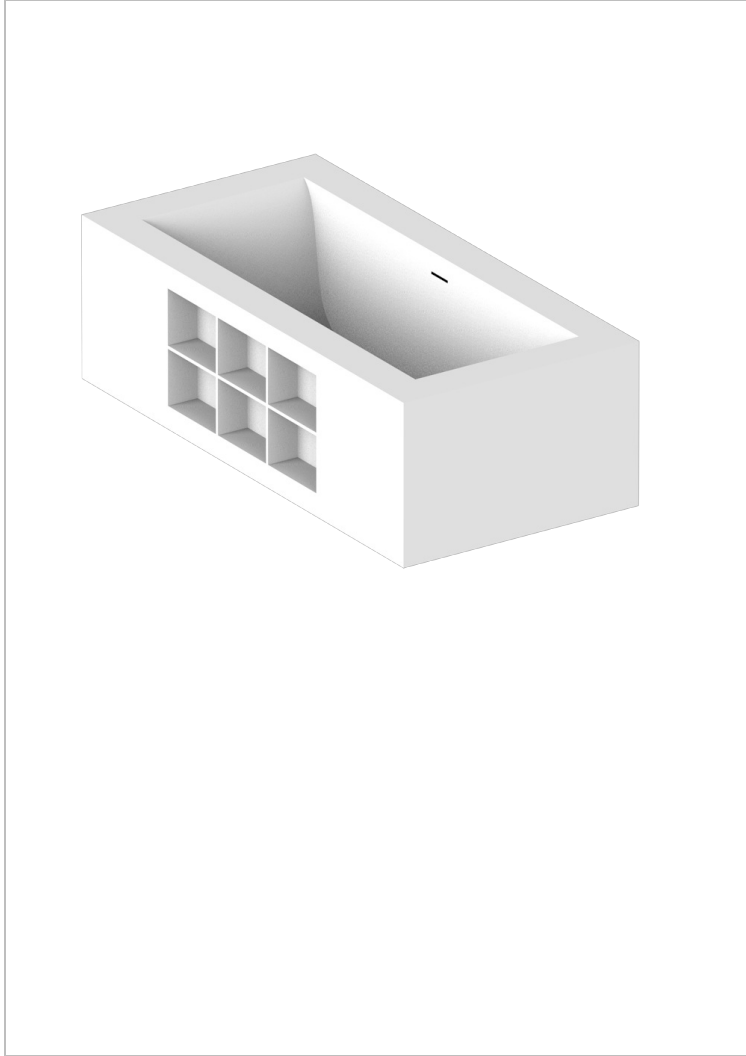

Bañera EGO con compartimentos de almacenamiento 195 x 95 x 60 cm exenta, entregada sin desagüe

CARACTERÍSTICAS

- Bañera exenta
- Bañera EGO con compartimentos de almacenamiento 195 x 95 x 60 cm exenta, entregada sin desagüe

PRODUCTOS RELACIONADOS

- Ref. B16-K104 Tapa de rebose para bañera
- Ref. B12-K12A Whirlpool system with 12 aero jets
- Ref. G00-305/H Desagüe
- Ref. B12-K102AB Chromato-lighting system on whirlpool bathtub
- Ref. B16-P100 Almohada cuadrada 30 x 30 cm, blanca
- Ref. B16-P103 Almohada 13 x 26 cm, blanca
- Ref. B16-P104 Almohada 30 x 12 cm, h. 4 cm, blanca
- Ref. B16-P105 Almohada 38.5 x 21 cm, h. 2 cm, blanca
- Ref. B16-P106 Almohada 30 x 7 cm, h. 2 cm, blanca
- Ref. B16-P107 Almohada 35 x 40 cm, h. 5,5 cm, blanca
- Ref. B16-K102 Chromato-lighting system on bathtub without whirlpool system

ACABADOS DISPONIBLES

Dorado metal, textura de bronce interior mate blan - EA2
 Dorado metal, óxido de bronce interior mate blanco - FA2
 Dorado metal, óxido de estaño interior mate blanco - FA4
 Exterior RAL mate, interior blanco mate - JA6
 Mate blanco - AS2