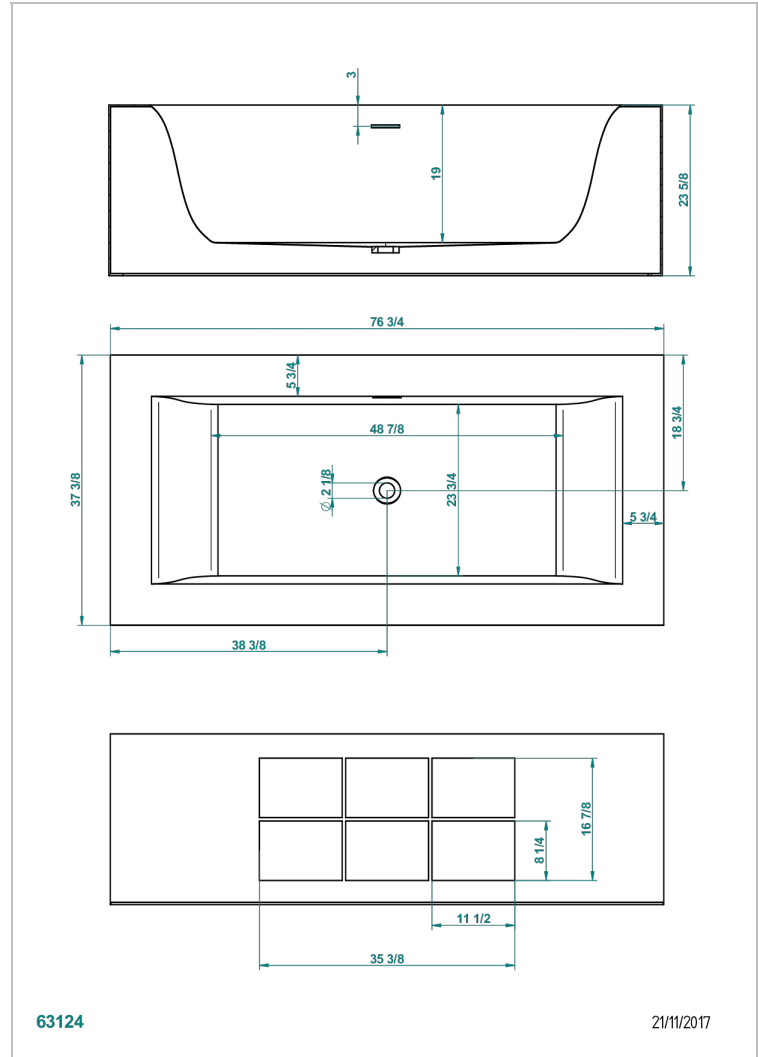

Bañera EGO con compartimentos de almacenamiento 195 x 95 x 60 cm exenta, entregada sin desagüe

CARACTERÍSTICAS

- Bañera exenta
- Bañera EGO con compartimentos de almacenamiento 195 x 95 x 60 cm exenta, entregada sin desagüe

PRODUCTOS RELACIONADOS

- Ref. B16-K104 Tapa de rebose para bañera
- Ref. B12-K12A Whirlpool system with 12 aero jets
- Ref. G00-305/H Desagüe
- Ref. B12-K102AB Chromato-lighting system on whirlpool bathtub
- Ref. B16-P100 Almohada cuadrada 30 x 30 cm, blanca
- Ref. B16-P103 Almohada 13 x 26 cm, blanca
- Ref. B16-P104 Almohada 30 x 12 cm, h. 4 cm, blanca
- Ref. B16-P105 Almohada 38.5 x 21 cm, h. 2 cm, blanca
- Ref. B16-P106 Almohada 30 x 7 cm, h. 2 cm, blanca
- Ref. B16-P107 Almohada 35 x 40 cm, h. 5,5 cm, blanca
- Ref. B16-K102 Chromato-lighting system on bathtub without whirlpool system