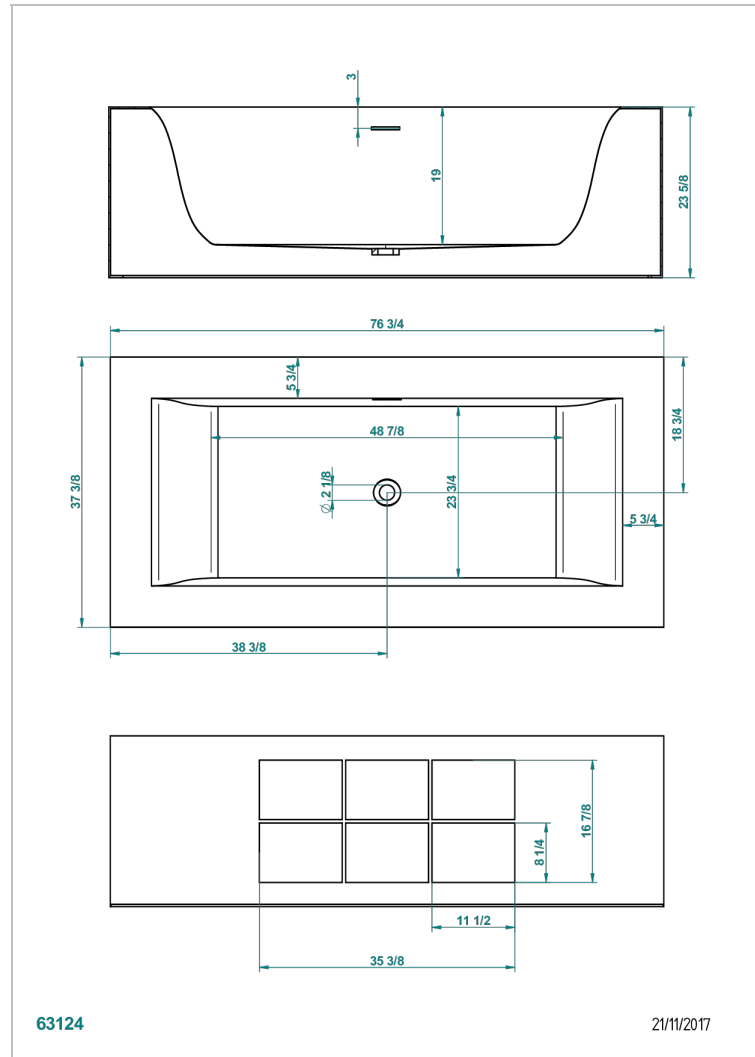

FREISTEHEND BADEWANNE

B11-B610

THG[®]
PARIS

Ego badewanne mit staufächern 195 x 95 x 60 cm freistehend, ohne ab- und Überlaufgarnitur

EIGENSCHAFTEN

- Freistehend Badewanne
- Ego badewanne mit staufächern 195 x 95 x 60 cm freistehend, ohne ab- und Überlaufgarnitur

ÄHNLICHE PRODUKTE

- Ref. B16-K104 Überlaufabdeckung für Badewanne
- Ref. B12-K12A Whirlpool system with 12 aero jets
- Ref. G00-305/H Ab- und Überlaufgarnitur für die Badewanne mit Tippverschluss
- Ref. B12-K102AB chromotherapy System 2 Spots für Badewanne mit Whirlpool system
- Ref. B16-P100 Eckige Kopfstütze 30x30 cm, Weiß
- Ref. B16-P103 Nackenrolle 13 cm x 26 cm, Weiß
- Ref. B16-P104 Kopfstütze 30 x 12 cm, h. 4 cm, Weiß
- Ref. B16-P105 Kopfstütze 38.5 x 21 cm, h. 2 cm, Weiß
- Ref. B16-P106 Kopfstütze 30 x 7 cm, h. 2 cm, Weiß
- Ref. B16-P107 Kopfstütze 35 x 40 cm, h. 5,5 cm, Weiß
- Ref. B16-K102 chromotherapy System 2 Spots für Badewanne ohne Whirlpool system