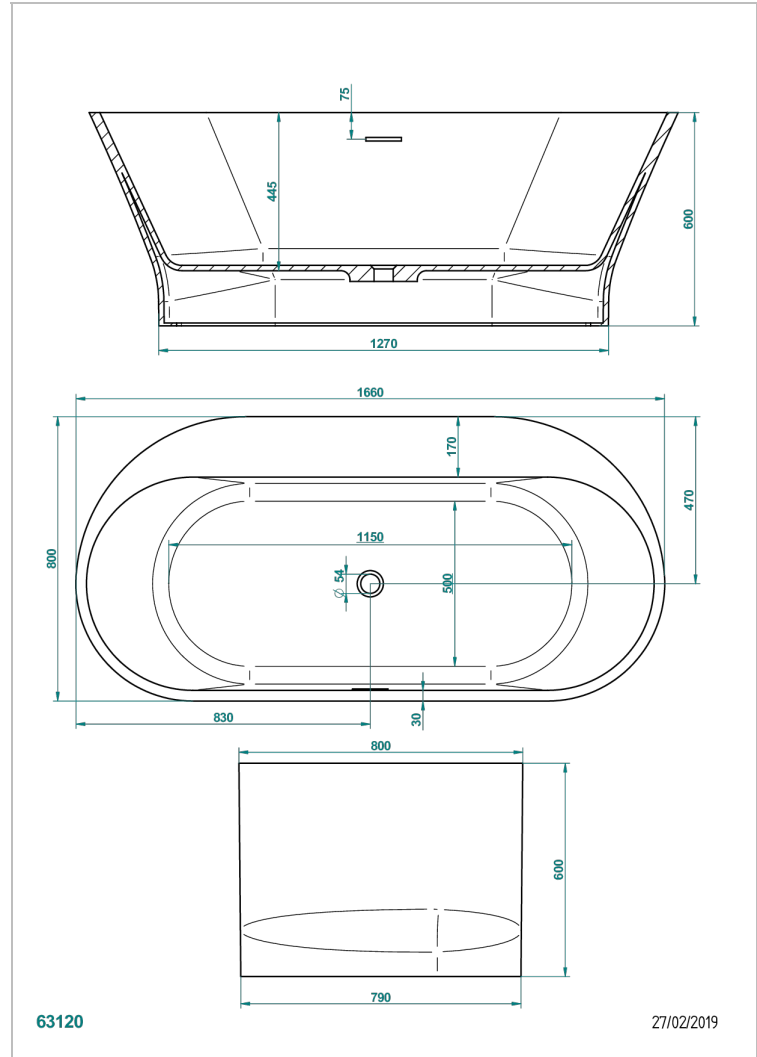

BAIGNOIRES EN ILOT

B11-B591

THG[®]
PARIS

Baignoire MONCEAU 166 x 80 x 60 cm, modèle à poser avec plage asymétrique, livrée sans vidage

CARACTÉRISTIQUES

- Poids 60 kg
- Volume utile 169 L - 45 gal
- Trop-plein intégré
- Matière MineralStone

PRODUITS ASSOCIÉS

- Ref. B16-K104 Habillage de trop-plein pour baignoire
- Ref. B12-K12A Système balnéothérapie, 12 jets aérobain
- Ref. G00-305/H Vidage manuel de baignoire type "clic-clac" avec siphon et bouchon
- Ref. B12-K102AB Système de chromothérapie 2 spots sur baignoire avec balnéothérapie
- Ref. B16-P100 Repose-tête carré 30 x 30 cm, blanc
- Ref. B16-P103 Repose-tête 1/2 cylindrique 13 cm x 26 cm, blanc
- Ref. B16-P104 Repose-tête en gel de polyuréthane 30 x 12 cm, h. 4 cm, blanc
- Ref. B16-P105 Repose-tête en gel de polyuréthane 38.5 x 21 cm, h. 2 cm, blanc
- Ref. B16-P106 Repose-tête en gel de polyuréthane 30 x 7 cm, h. 2 cm, blanc
- Ref. B16-P107 Repose-tête en gel de polyuréthane 35 x 40 cm, h. 5,5 cm, blanc
- Ref. B16-K111 Système de remplissage par lame d'eau avec enjoliveur métal
- Ref. B16-K102 Système de chromothérapie 2 spots sur baignoire sans balnéothérapie