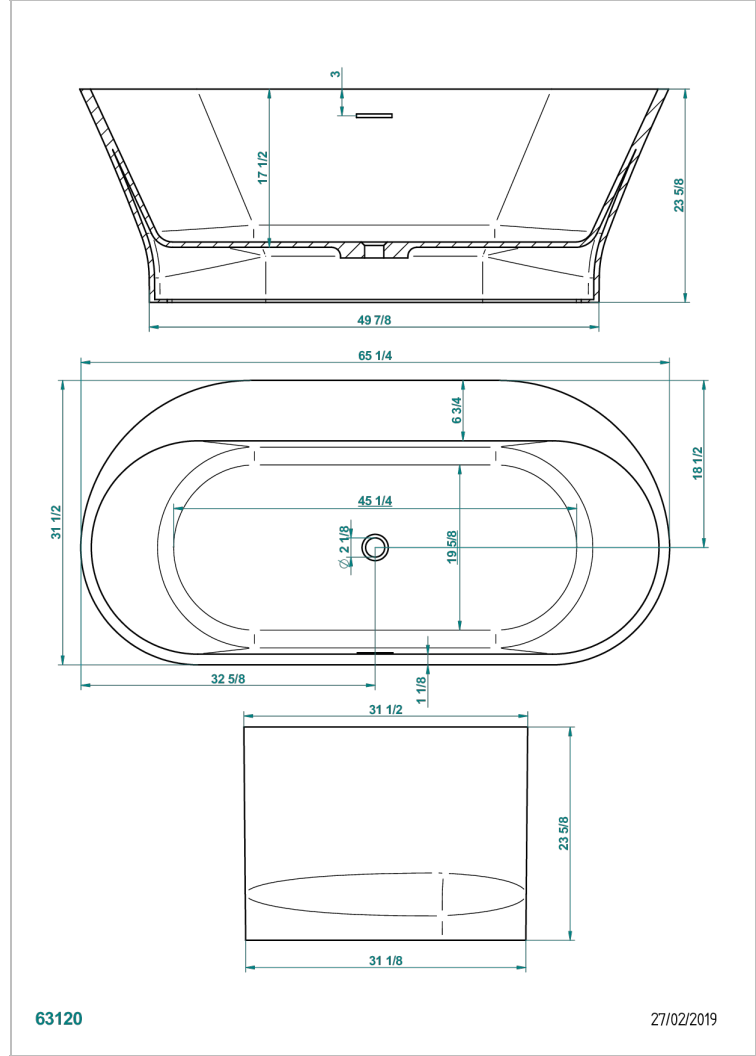

# BAIGNOIRES EN ILOT

B11-B591

THG<sup>®</sup>  
PARIS

Baignoire MONCEAU 166 x 80 x 60 cm, modèle à poser avec plage asymétrique, livrée sans vidage

## CARACTÉRISTIQUES

- Poids 60 kg
- Volume utile 169 L - 45 gal
- Trop-plein intégré
- Matière MineralStone

## PRODUITS ASSOCIÉS

- Ref. B16-K104 Habillage de trop-plein pour baignoire
- Ref. B12-K12A Système balnéothérapie, 12 jets aérobain
- Ref. G00-305/H Vidage manuel de baignoire type "clic-clac" avec siphon et bouchon
- Ref. B12-K102AB Système de chromothérapie 2 spots sur baignoire avec balnéothérapie
- Ref. B16-P100 Repose-tête carré 30 x 30 cm, blanc
- Ref. B16-P103 Repose-tête 1/2 cylindrique 13 cm x 26 cm, blanc
- Ref. B16-P104 Repose-tête en gel de polyuréthane 30 x 12 cm, h. 4 cm, blanc
- Ref. B16-P105 Repose-tête en gel de polyuréthane 38.5 x 21 cm, h. 2 cm, blanc
- Ref. B16-P106 Repose-tête en gel de polyuréthane 30 x 7 cm, h. 2 cm, blanc
- Ref. B16-P107 Repose-tête en gel de polyuréthane 35 x 40 cm, h. 5,5 cm, blanc
- Ref. B16-K111 Système de remplissage par lame d'eau avec enjoliveur métal
- Ref. B16-K102 Système de chromothérapie 2 spots sur baignoire sans balnéothérapie