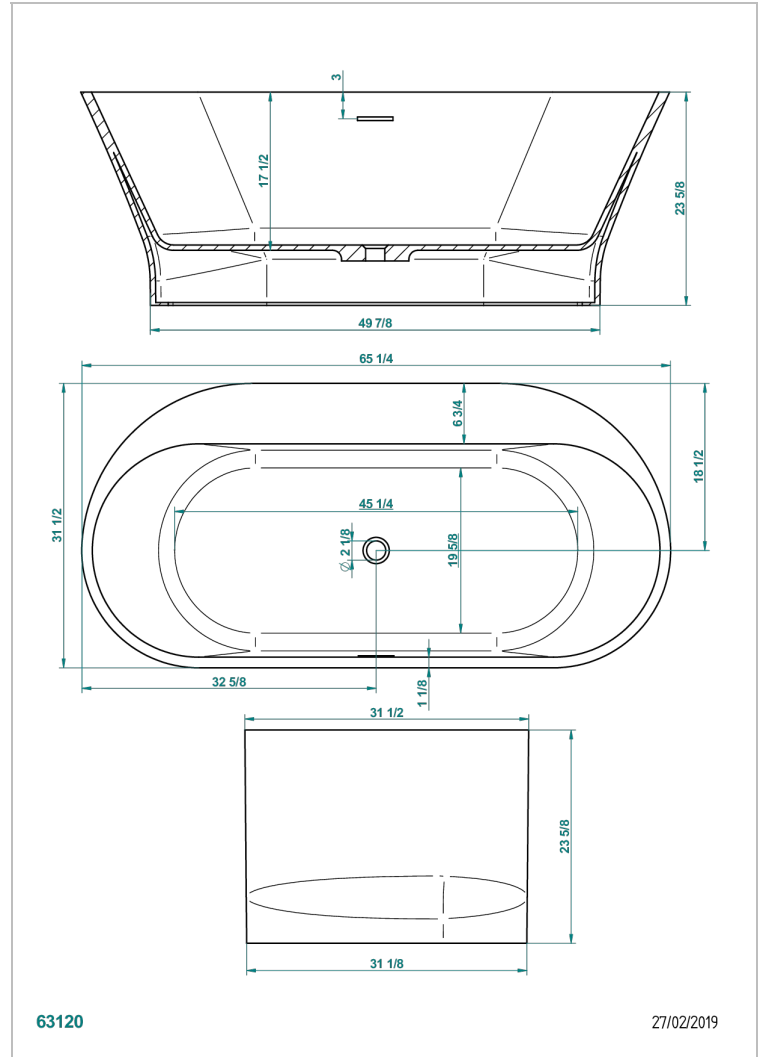

# BANERA EXENTA

B11-B591

THG<sup>®</sup>  
PARIS

Bañera MONCEAU 166 x 80 x 60 cm exenta, con encimera asimétrica entregada sin desagüe

## CARACTERÍSTICAS

- Bañera exenta
- Bañera MONCEAU 166 x 80 x 60 cm exenta, con encimera asimétrica entregada sin desagüe

## PRODUCTOS RELACIONADOS

- Ref. B16-K104 Tapa de rebose para bañera
- Ref. B12-K12A Whirlpool system with 12 aero jets
- Ref. G00-305/H Desagüe
- Ref. B12-K102AB Chromato-lighting system on whirlpool bathtub
- Ref. B16-P100 Almohada cuadrada 30 x 30 cm, blanca
- Ref. B16-P103 Almohada 13 x 26 cm, blanca
- Ref. B16-P104 Almohada 30 x 12 cm, h. 4 cm, blanca
- Ref. B16-P105 Almohada 38.5 x 21 cm, h. 2 cm, blanca
- Ref. B16-P106 Almohada 30 x 7 cm, h. 2 cm, blanca
- Ref. B16-P107 Almohada 35 x 40 cm, h. 5,5 cm, blanca
- Ref. B16-K111 Filling system by water blade
- Ref. B16-K102 Chromato-lighting system on bathtub without whirlpool system