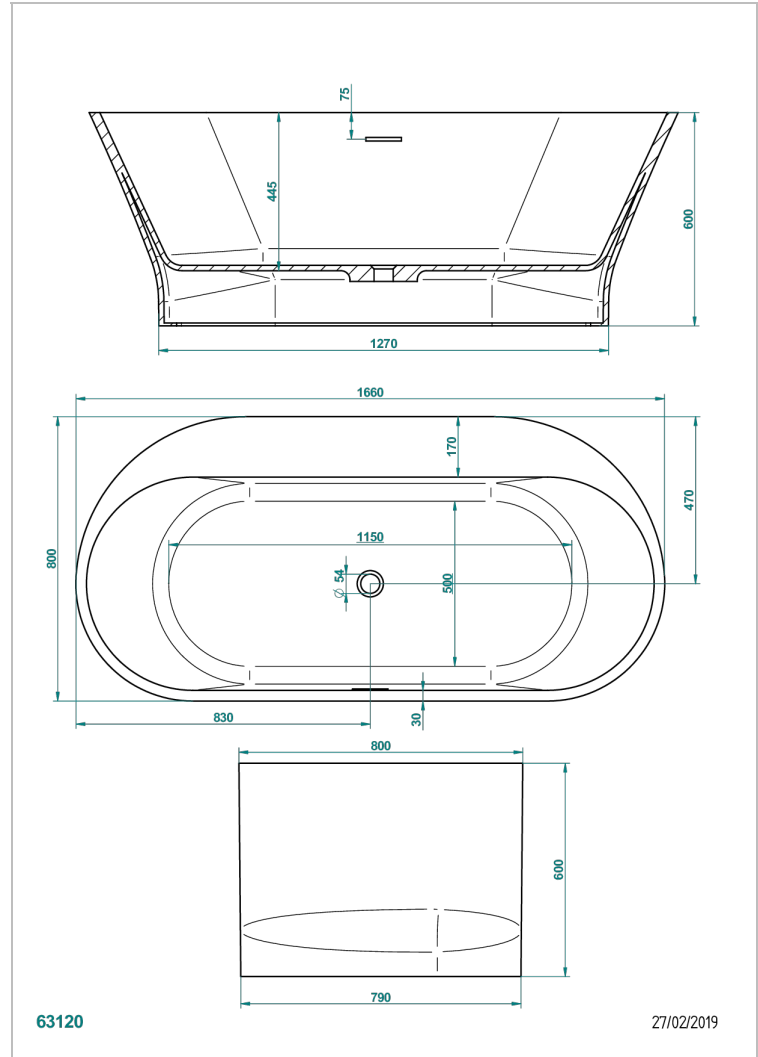

BAIGNOIRES EN ILOT

B11-B591

THG[®]
PARIS

Baignoire MONCEAU 166 x 80 x 60 cm, modèle à poser avec plage asymétrique, livrée sans vidage

CARACTÉRISTIQUES

- Poids 60 kg
- Volume utile 169 L - 45 gal
- Trop-plein intégré
- Matière MineralStone

PRODUITS ASSOCIÉS

- Ref. B16-K104 Habillage de trop-plein pour baignoire
- Ref. B12-K12A Système balnéothérapie, 12 jets aérobain
- Ref. G00-305/H Vidage manuel de baignoire type "clic-clac" avec siphon et bouchon
- Ref. B12-K102AB Système de chromothérapie 2 spots sur baignoire avec balnéothérapie
- Ref. B16-P100 Repose-tête carré 30 x 30 cm, blanc
- Ref. B16-P103 Repose-tête 1/2 cylindrique 13 cm x 26 cm, blanc
- Ref. B16-P104 Repose-tête en gel de polyuréthane 30 x 12 cm, h. 4 cm, blanc
- Ref. B16-P105 Repose-tête en gel de polyuréthane 38.5 x 21 cm, h. 2 cm, blanc
- Ref. B16-P106 Repose-tête en gel de polyuréthane 30 x 7 cm, h. 2 cm, blanc
- Ref. B16-P107 Repose-tête en gel de polyuréthane 35 x 40 cm, h. 5,5 cm, blanc
- Ref. B16-K111 Système de remplissage par lame d'eau avec enjoliveur métal
- Ref. B16-K102 Système de chromothérapie 2 spots sur baignoire sans balnéothérapie