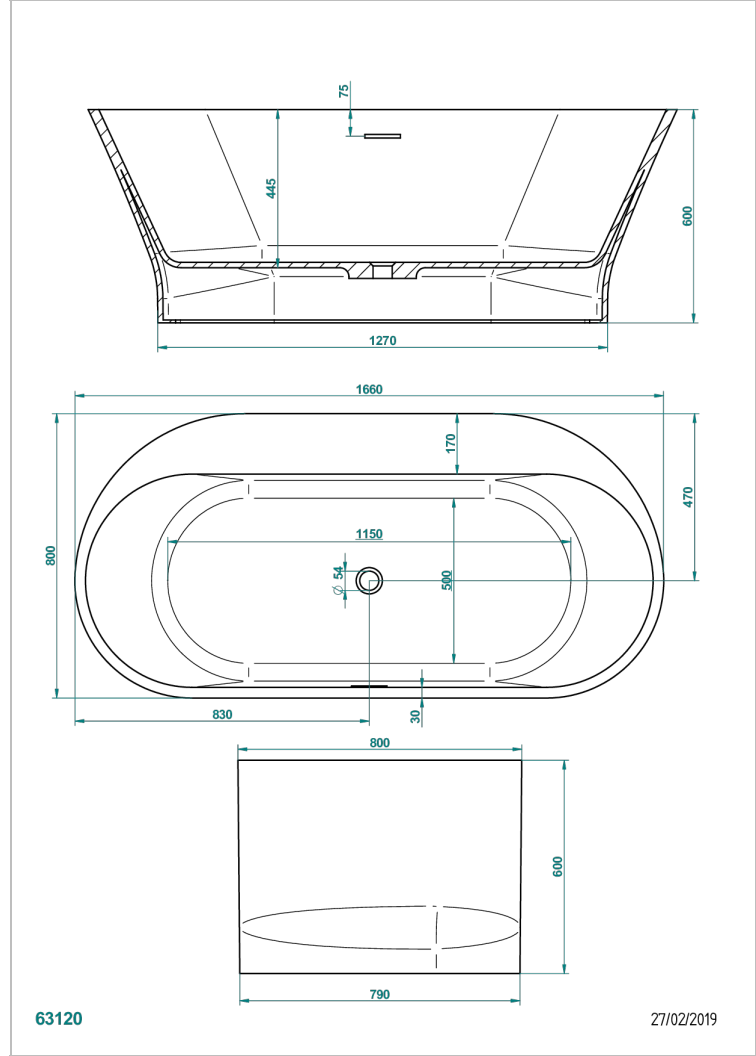

# BAIGNOIRES EN ILOT

B11-B591

THG<sup>®</sup>  
PARIS

Baignoire MONCEAU 166 x 80 x 60 cm, modèle à poser avec plage asymétrique, livrée sans vidage

## CARACTÉRISTIQUES

- Poids 60 kg
- Volume utile 169 L - 45 gal
- Trop-plein intégré
- Matière MineralStone

## PRODUITS ASSOCIÉS

- Ref. B16-K104 Habillage de trop-plein pour baignoire
- Ref. B12-K12A Système balnéothérapie, 12 jets aérobain
- Ref. G00-305/H Vidage manuel de baignoire type "clic-clac" avec siphon et bouchon
- Ref. B12-K102AB Système de chromothérapie 2 spots sur baignoire avec balnéothérapie
- Ref. B16-P100 Repose-tête carré 30 x 30 cm, blanc
- Ref. B16-P103 Repose-tête 1/2 cylindrique 13 cm x 26 cm, blanc
- Ref. B16-P104 Repose-tête en gel de polyuréthane 30 x 12 cm, h. 4 cm, blanc
- Ref. B16-P105 Repose-tête en gel de polyuréthane 38.5 x 21 cm, h. 2 cm, blanc
- Ref. B16-P106 Repose-tête en gel de polyuréthane 30 x 7 cm, h. 2 cm, blanc
- Ref. B16-P107 Repose-tête en gel de polyuréthane 35 x 40 cm, h. 5,5 cm, blanc
- Ref. B16-K111 Système de remplissage par lame d'eau avec enjoliveur métal
- Ref. B16-K102 Système de chromothérapie 2 spots sur baignoire sans balnéothérapie