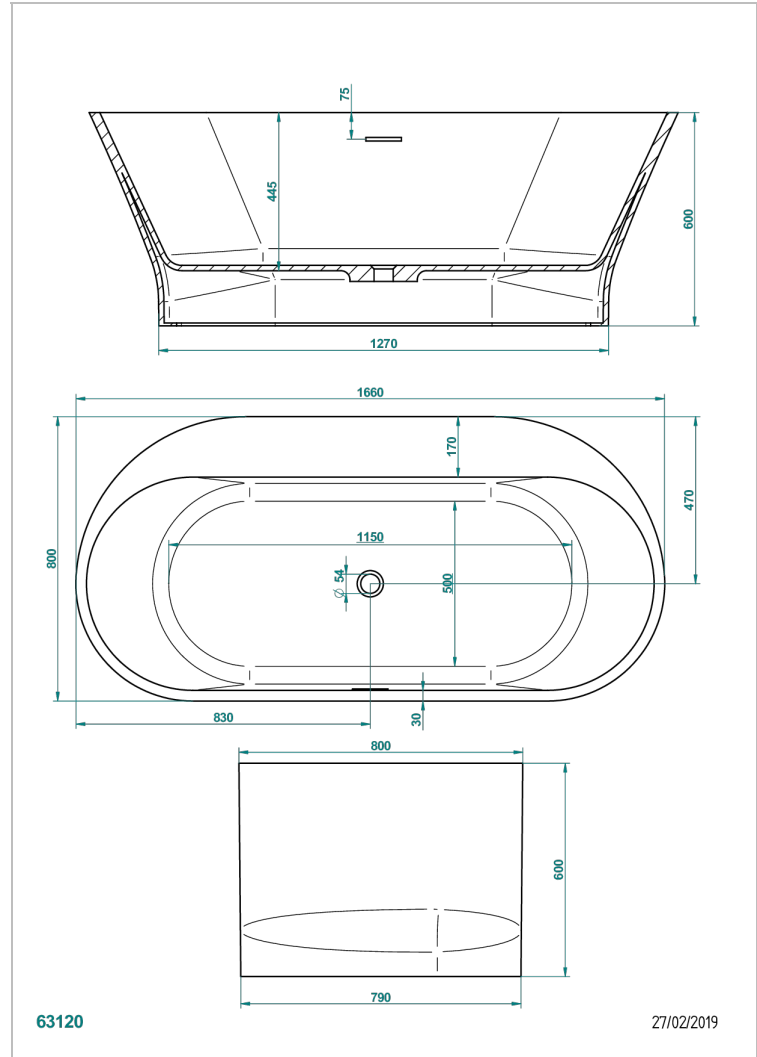

# BANERA EXENTA

B11-B591

THG<sup>®</sup>  
PARIS

Bañera MONCEAU 166 x 80 x 60 cm exenta, con encimera asimétrica entregada sin desagüe

## CARACTERÍSTICAS

- Bañera exenta
- Bañera MONCEAU 166 x 80 x 60 cm exenta, con encimera asimétrica entregada sin desagüe

## PRODUCTOS RELACIONADOS

- Ref. B16-K104 Tapa de rebose para bañera
- Ref. B12-K12A Whirlpool system with 12 aero jets
- Ref. G00-305/H Desagüe
- Ref. B12-K102AB Chromato-lighting system on whirlpool bathtub
- Ref. B16-P100 Almohada cuadrada 30 x 30 cm, blanca
- Ref. B16-P103 Almohada 13 x 26 cm, blanca
- Ref. B16-P104 Almohada 30 x 12 cm, h. 4 cm, blanca
- Ref. B16-P105 Almohada 38.5 x 21 cm, h. 2 cm, blanca
- Ref. B16-P106 Almohada 30 x 7 cm, h. 2 cm, blanca
- Ref. B16-P107 Almohada 35 x 40 cm, h. 5,5 cm, blanca
- Ref. B16-K111 Filling system by water blade
- Ref. B16-K102 Chromato-lighting system on bathtub without whirlpool system