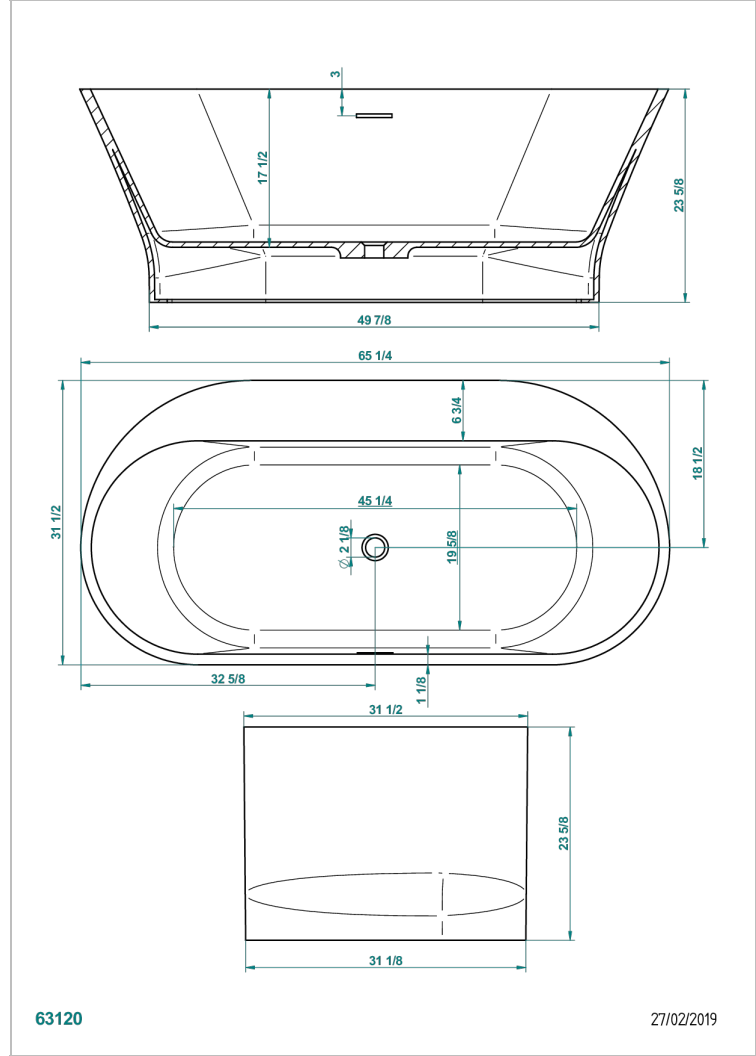

BANERA EXENTA

B11-B591

THG[®]
PARIS

Bañera MONCEAU 166 x 80 x 60 cm exenta, con encimera asimétrica entregada sin desagüe

CARACTERÍSTICAS

- Bañera exenta
- Bañera MONCEAU 166 x 80 x 60 cm exenta, con encimera asimétrica entregada sin desagüe

PRODUCTOS RELACIONADOS

- Ref. B16-K104 Tapa de rebose para bañera
- Ref. B12-K12A Whirlpool system with 12 aero jets
- Ref. G00-305/H Desagüe
- Ref. B12-K102AB Chromato-lighting system on whirlpool bathtub
- Ref. B16-P100 Almohada cuadrada 30 x 30 cm, blanca
- Ref. B16-P103 Almohada 13 x 26 cm, blanca
- Ref. B16-P104 Almohada 30 x 12 cm, h. 4 cm, blanca
- Ref. B16-P105 Almohada 38.5 x 21 cm, h. 2 cm, blanca
- Ref. B16-P106 Almohada 30 x 7 cm, h. 2 cm, blanca
- Ref. B16-P107 Almohada 35 x 40 cm, h. 5,5 cm, blanca
- Ref. B16-K111 Filling system by water blade
- Ref. B16-K102 Chromato-lighting system on bathtub without whirlpool system