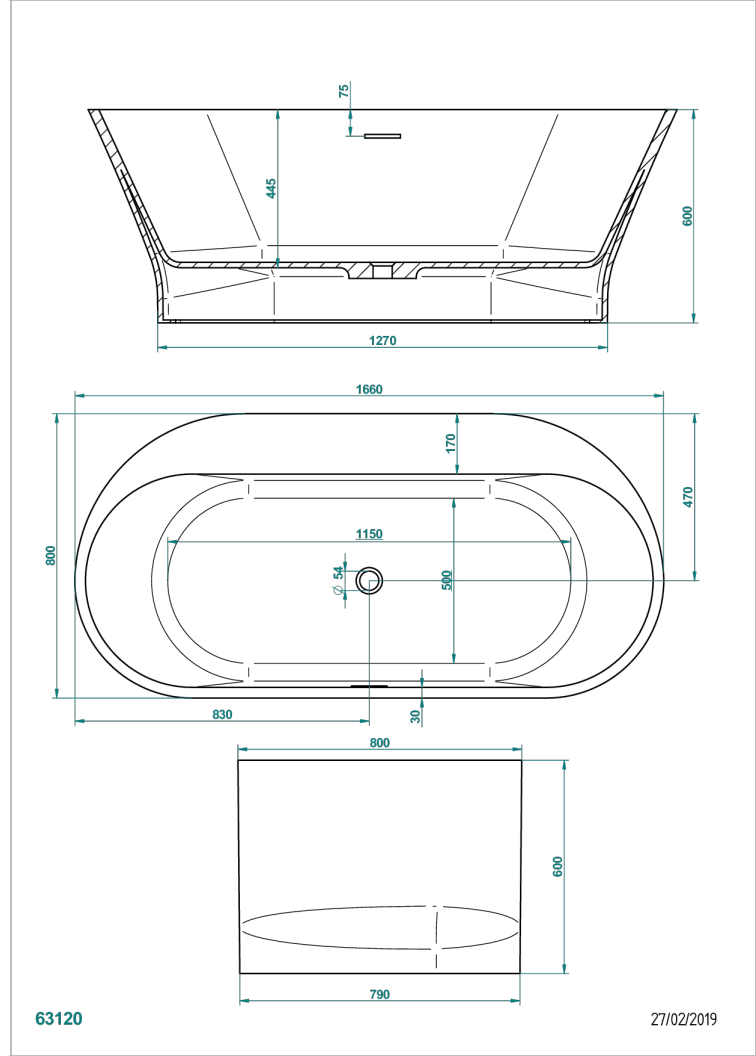

BAIGNOIRES EN ILOT

B11-B591

THG[®]
PARIS

Baignoire MONCEAU 166 x 80 x 60 cm, modèle à poser avec plage asymétrique, livrée sans vidage

CARACTÉRISTIQUES

- Poids 60 kg
- Volume utile 169 L - 45 gal
- Trop-plein intégré
- Matière MineralStone

PRODUITS ASSOCIÉS

- Ref. B16-K104 Habillage de trop-plein pour baignoire
- Ref. B12-K12A Système balnéothérapie, 12 jets aérobain
- Ref. G00-305/H Vidage manuel de baignoire type "clic-clac" avec siphon et bouchon
- Ref. B12-K102AB Système de chromothérapie 2 spots sur baignoire avec balnéothérapie
- Ref. B16-P100 Repose-tête carré 30 x 30 cm, blanc
- Ref. B16-P103 Repose-tête 1/2 cylindrique 13 cm x 26 cm, blanc
- Ref. B16-P104 Repose-tête en gel de polyuréthane 30 x 12 cm, h. 4 cm, blanc
- Ref. B16-P105 Repose-tête en gel de polyuréthane 38.5 x 21 cm, h. 2 cm, blanc
- Ref. B16-P106 Repose-tête en gel de polyuréthane 30 x 7 cm, h. 2 cm, blanc
- Ref. B16-P107 Repose-tête en gel de polyuréthane 35 x 40 cm, h. 5,5 cm, blanc
- Ref. B16-K111 Système de remplissage par lame d'eau avec enjoliveur métal
- Ref. B16-K102 Système de chromothérapie 2 spots sur baignoire sans balnéothérapie