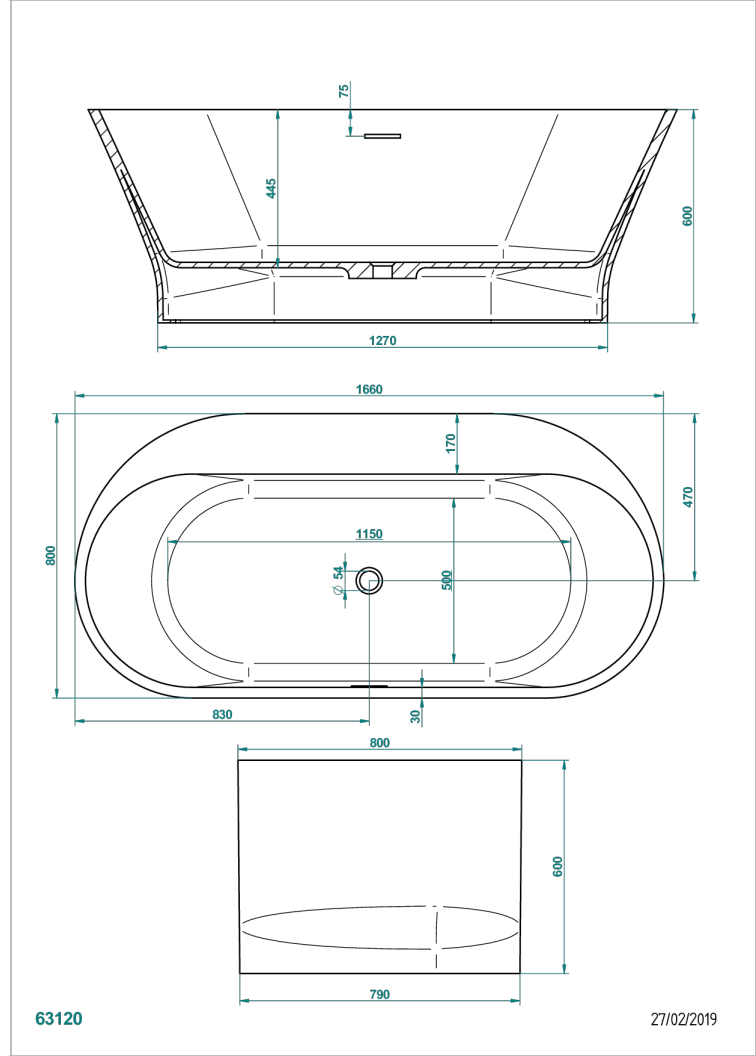

BANERA EXENTA

B11-B591

THG[®]
PARIS

Bañera MONCEAU 166 x 80 x 60 cm exenta, con encimera asimétrica entregada sin desagüe

CARACTERÍSTICAS

- Bañera exenta
- Bañera MONCEAU 166 x 80 x 60 cm exenta, con encimera asimétrica entregada sin desagüe

PRODUCTOS RELACIONADOS

- Ref. B16-K104 Tapa de rebose para bañera
- Ref. B12-K12A Whirlpool system with 12 aero jets
- Ref. G00-305/H Desagüe
- Ref. B12-K102AB Chromato-lighting system on whirlpool bathtub
- Ref. B16-P100 Almohada cuadrada 30 x 30 cm, blanca
- Ref. B16-P103 Almohada 13 x 26 cm, blanca
- Ref. B16-P104 Almohada 30 x 12 cm, h. 4 cm, blanca
- Ref. B16-P105 Almohada 38.5 x 21 cm, h. 2 cm, blanca
- Ref. B16-P106 Almohada 30 x 7 cm, h. 2 cm, blanca
- Ref. B16-P107 Almohada 35 x 40 cm, h. 5,5 cm, blanca
- Ref. B16-K111 Filling system by water blade
- Ref. B16-K102 Chromato-lighting system on bathtub without whirlpool system