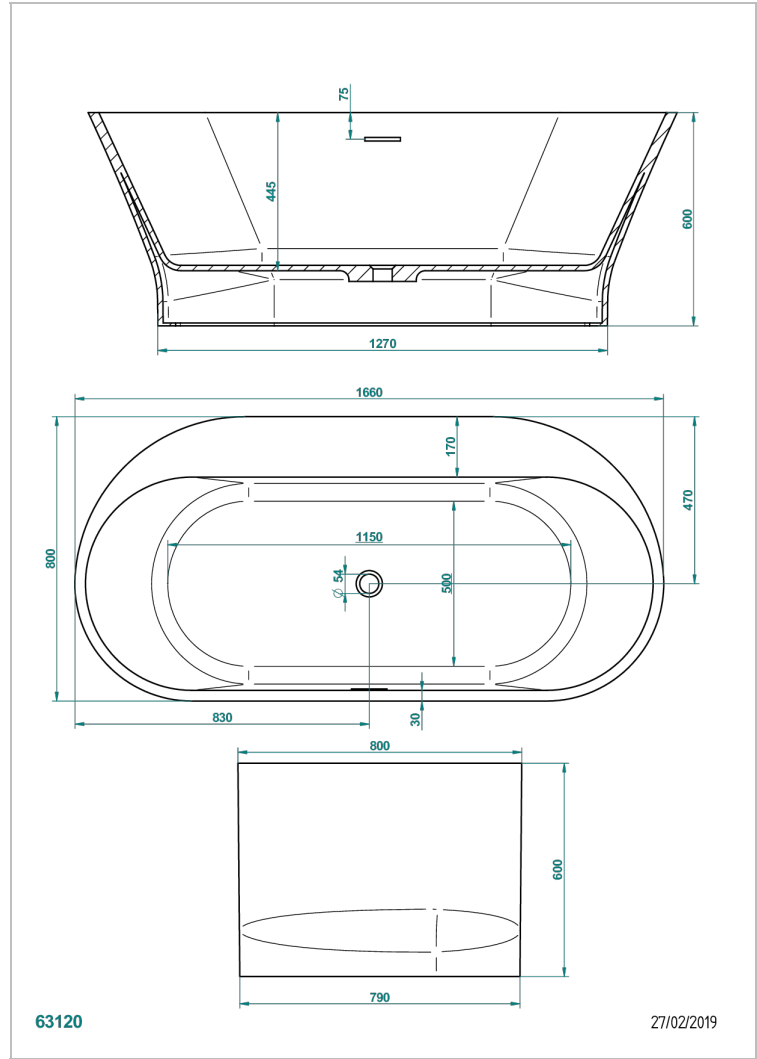

FREE STANDING BATHTUB

B11-B591

MONCEAU落地式浴缸, 166*80*60厘米, 有不对称垫板, 不含下水器

THG[®]
PARIS

特色

- Free standing bathtub
- MONCEAU落地式浴缸, 166*80*60厘米, 有不对称垫板, 不含下水器

相关的SKU

- Ref. B16-K104 浴缸溢流孔护罩
- Ref. B12-K12A 治疗系统, 12个空气喷头
- Ref. G00-305/H 键入式浴缸手动下水器, 带下水管和塞子
- Ref. B12-K102AB 光谱疗法系统, 浴缸上两个光点, 带治疗功能
- Ref. B16-P100 方形头垫, 30*30厘米, 白色
- Ref. B16-P103 1/2圆柱形头垫, 13*26厘米, 白色
- Ref. B16-P104 聚氨酯头垫, 30*12厘米, 高4厘米, 白色
- Ref. B16-P105 聚氨酯头垫, 38.5*21厘米, 高2厘米, 白色
- Ref. B16-P106 聚氨酯头垫, 30*7厘米, 高2厘米, 白色
- Ref. B16-P107 聚氨酯头垫, 35*40厘米, 高5.5厘米, 白色
- Ref. B16-K111 Filling system by water blade
- Ref. B16-K102 Chromato-lighting system on bathtub without whirlpool system

可选饰面

Outside RAL matt, inside matt white - JA6
哑白色 - AS2
裙边氧化铜色, 缸内哑白色 - FA2
裙边氧化锡色, 缸内哑白色 - FA4
裙边金属铜色带纹路, 缸内哑白色 - EA2