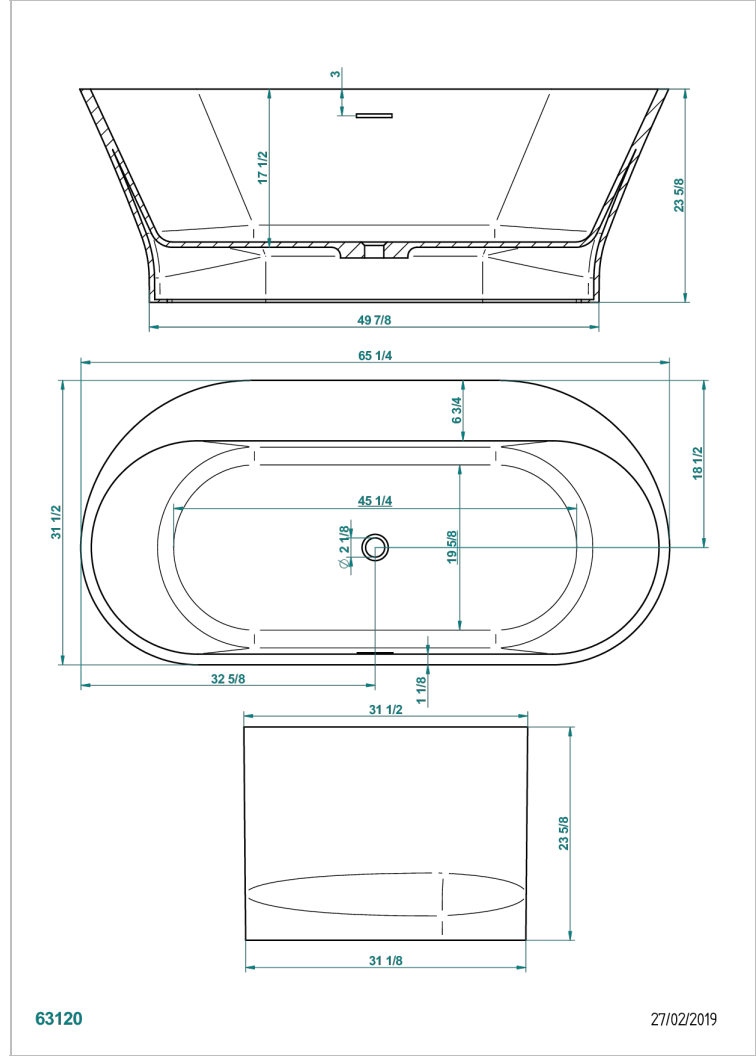

BAIGNOIRES EN ILOT

B11-B591

THG[®]
PARIS

Baignoire MONCEAU 166 x 80 x 60 cm, modèle à poser avec plage asymétrique, livrée sans vidage

CARACTÉRISTIQUES

- Poids 60 kg
- Volume utile 169 L - 45 gal
- Trop-plein intégré
- Matière MineralStone

PRODUITS ASSOCIÉS

- Ref. B16-K104 Habillage de trop-plein pour baignoire
- Ref. B12-K12A Système balnéothérapie, 12 jets aérobain
- Ref. G00-305/H Vidage manuel de baignoire type "clic-clac" avec siphon et bouchon
- Ref. B12-K102AB Système de chromothérapie 2 spots sur baignoire avec balnéothérapie
- Ref. B16-P100 Repose-tête carré 30 x 30 cm, blanc
- Ref. B16-P103 Repose-tête 1/2 cylindrique 13 cm x 26 cm, blanc
- Ref. B16-P104 Repose-tête en gel de polyuréthane 30 x 12 cm, h. 4 cm, blanc
- Ref. B16-P105 Repose-tête en gel de polyuréthane 38.5 x 21 cm, h. 2 cm, blanc
- Ref. B16-P106 Repose-tête en gel de polyuréthane 30 x 7 cm, h. 2 cm, blanc
- Ref. B16-P107 Repose-tête en gel de polyuréthane 35 x 40 cm, h. 5,5 cm, blanc
- Ref. B16-K111 Système de remplissage par lame d'eau avec enjoliveur métal
- Ref. B16-K102 Système de chromothérapie 2 spots sur baignoire sans balnéothérapie