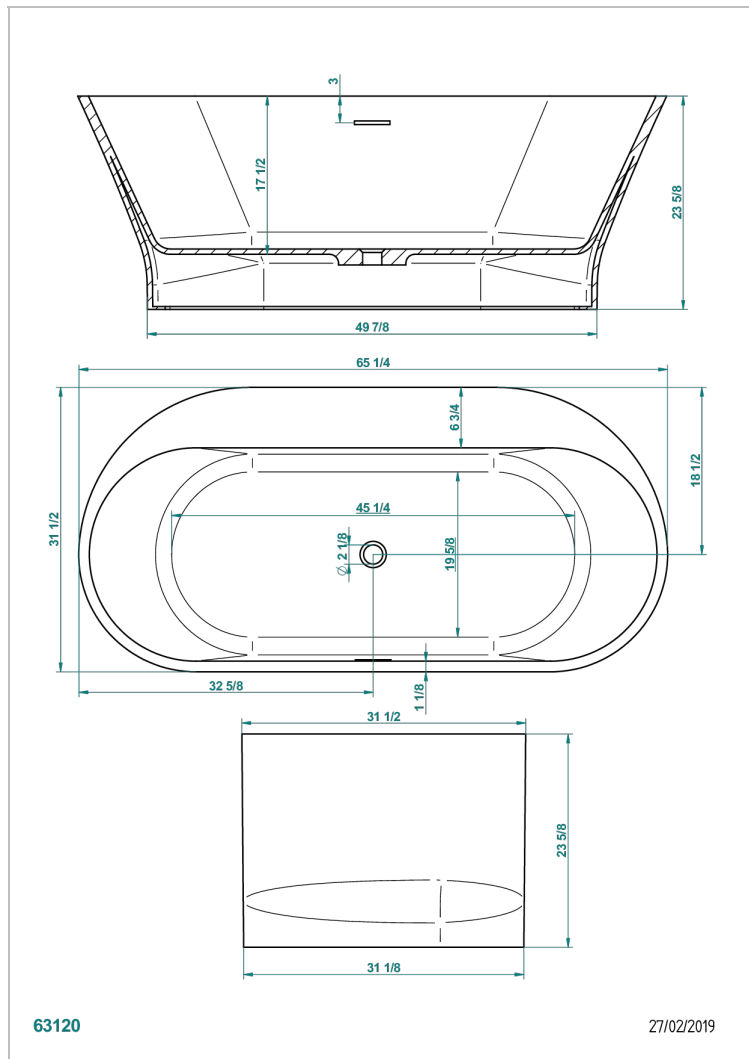

# FREE STANDING BATHTUB

B11-B591

MONCEAU落地式浴缸, 166\*80\*60厘米, 有不对称垫板, 不含下水器

THG<sup>®</sup>  
PARIS

## 特色

- Free standing bathtub
- MONCEAU落地式浴缸, 166\*80\*60厘米, 有不对称垫板, 不含下水器

## 相关的SKU

- Ref. B16-K104 浴缸溢流孔护罩
- Ref. B12-K12A 治疗系统, 12个空气喷头
- Ref. G00-305/H 键入式浴缸手动下水器, 带下水管和塞子
- Ref. B12-K102AB 光谱疗法系统, 浴缸上两个光点, 带治疗功能
- Ref. B16-P100 方形头垫, 30\*30厘米, 白色
- Ref. B16-P103 1/2圆柱形头垫, 13\*26厘米, 白色
- Ref. B16-P104 聚氨酯头垫, 30\*12厘米, 高4厘米, 白色
- Ref. B16-P105 聚氨酯头垫, 38.5\*21厘米, 高2厘米, 白色
- Ref. B16-P106 聚氨酯头垫, 30\*7厘米, 高2厘米, 白色
- Ref. B16-P107 聚氨酯头垫, 35\*40厘米, 高5.5厘米, 白色
- Ref. B16-K111 Filling system by water blade
- Ref. B16-K102 Chromato-lighting system on bathtub without whirlpool system