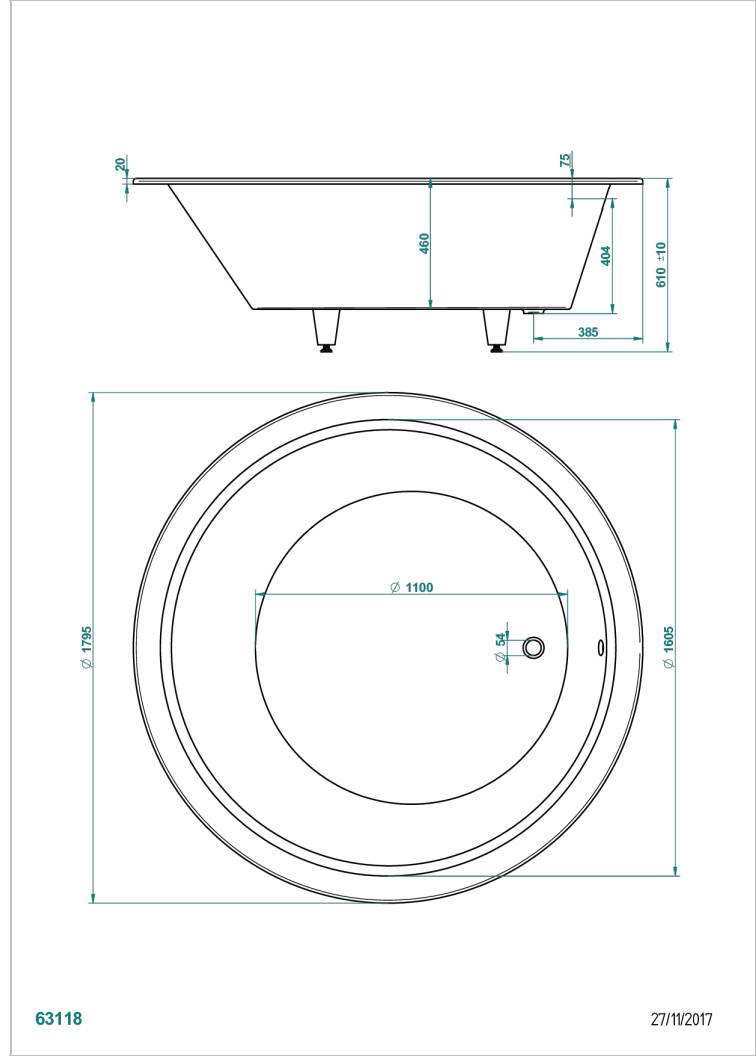

BAIGNOIRES A ENCASTRER

B10-B580

Baignoire MONACO Ø 180 cm x 61 cm, modèle à encastrer, livrée sans vidage

THG[®]
PARIS

CARACTÉRISTIQUES

- Poids 65 kg
- Volume utile 298 L - 79 gal
- Matière MineralStone

PRODUITS ASSOCIÉS

- Ref. B12-K12A Système balnéothérapie, 12 jets aérobain
- Ref. B12-K12H Système balnéothérapie, 12 jets hydrobain
- Ref. B12-K12H12A Système balnéothérapie, combiné 12 jets hydrobain et 12 jets aérobain
- Ref. B12-K110 Système de désinfection avec recharge 1 litre
- Ref. B12-K102AB Système de chromothérapie 2 spots sur baignoire avec balnéothérapie
- Ref. B16-P100 Repose-tête carré 30 x 30 cm, blanc
- Ref. B16-P103 Repose-tête 1/2 cylindrique 13 cm x 26 cm, blanc
- Ref. B16-P104 Repose-tête en gel de polyuréthane 30 x 12 cm, h. 4 cm, blanc
- Ref. B16-P105 Repose-tête en gel de polyuréthane 38.5 x 21 cm, h. 2 cm, blanc
- Ref. B16-P106 Repose-tête en gel de polyuréthane 30 x 7 cm, h. 2 cm, blanc
- Ref. B16-P107 Repose-tête en gel de polyuréthane 35 x 40 cm, h. 5,5 cm, blanc
- Ref. B16-K102 Système de chromothérapie 2 spots sur baignoire sans balnéothérapie