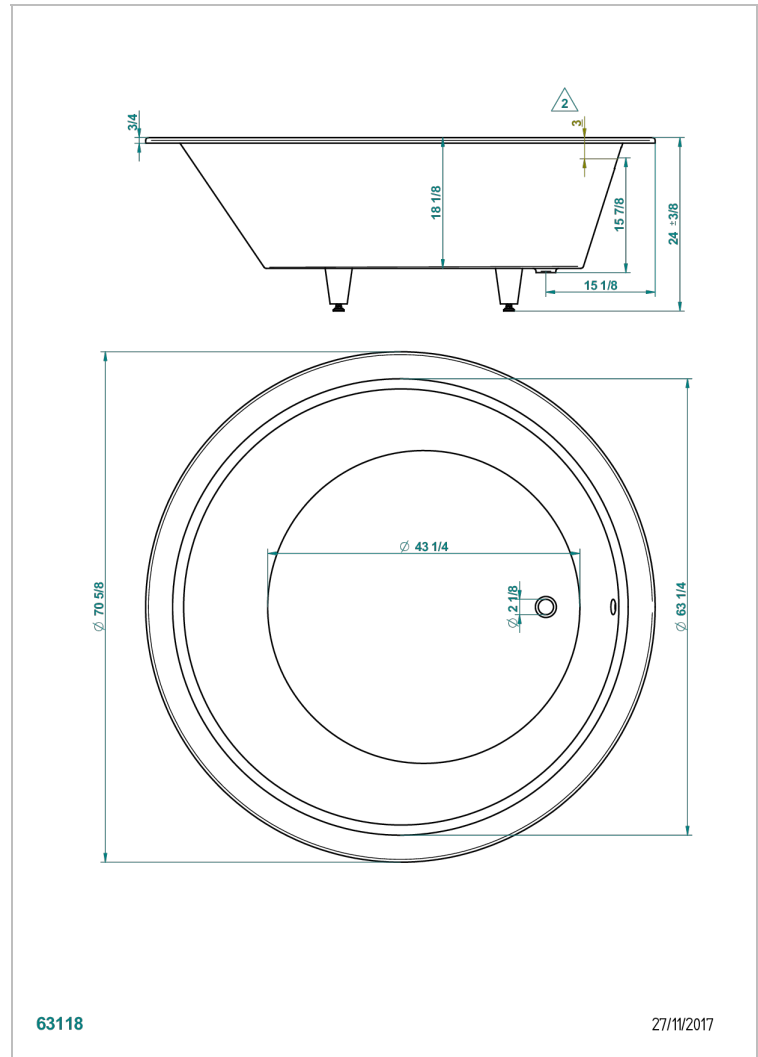

BAIGNOIRES A ENCASTRER

B10-B580

Baignoire MONACO Ø 180 cm x 61 cm, modèle à encastrer, livrée sans vidage

THG[®]
PARIS

CARACTÉRISTIQUES

- Poids 65 kg
- Volume utile 298 L - 79 gal
- Matière MineralStone

PRODUITS ASSOCIÉS

- Ref. B12-K12A Système balnéothérapie, 12 jets aérobain
- Ref. B12-K12H Système balnéothérapie, 12 jets hydrobain
- Ref. B12-K12H12A Système balnéothérapie, combiné 12 jets hydrobain et 12 jets aérobain
- Ref. B12-K110 Système de désinfection avec recharge 1 litre
- Ref. B12-K102AB Système de chromothérapie 2 spots sur baignoire avec balnéothérapie
- Ref. B16-P100 Repose-tête carré 30 x 30 cm, blanc
- Ref. B16-P103 Repose-tête 1/2 cylindrique 13 cm x 26 cm, blanc
- Ref. B16-P104 Repose-tête en gel de polyuréthane 30 x 12 cm, h. 4 cm, blanc
- Ref. B16-P105 Repose-tête en gel de polyuréthane 38.5 x 21 cm, h. 2 cm, blanc
- Ref. B16-P106 Repose-tête en gel de polyuréthane 30 x 7 cm, h. 2 cm, blanc
- Ref. B16-P107 Repose-tête en gel de polyuréthane 35 x 40 cm, h. 5,5 cm, blanc
- Ref. B16-K102 Système de chromothérapie 2 spots sur baignoire sans balnéothérapie

FINITIONS DISPONIBLES

- Blanc brillant - AS1
- Blanc mat - AS2
- Ral intérieur brillant (modèle à encastrer) - JA1