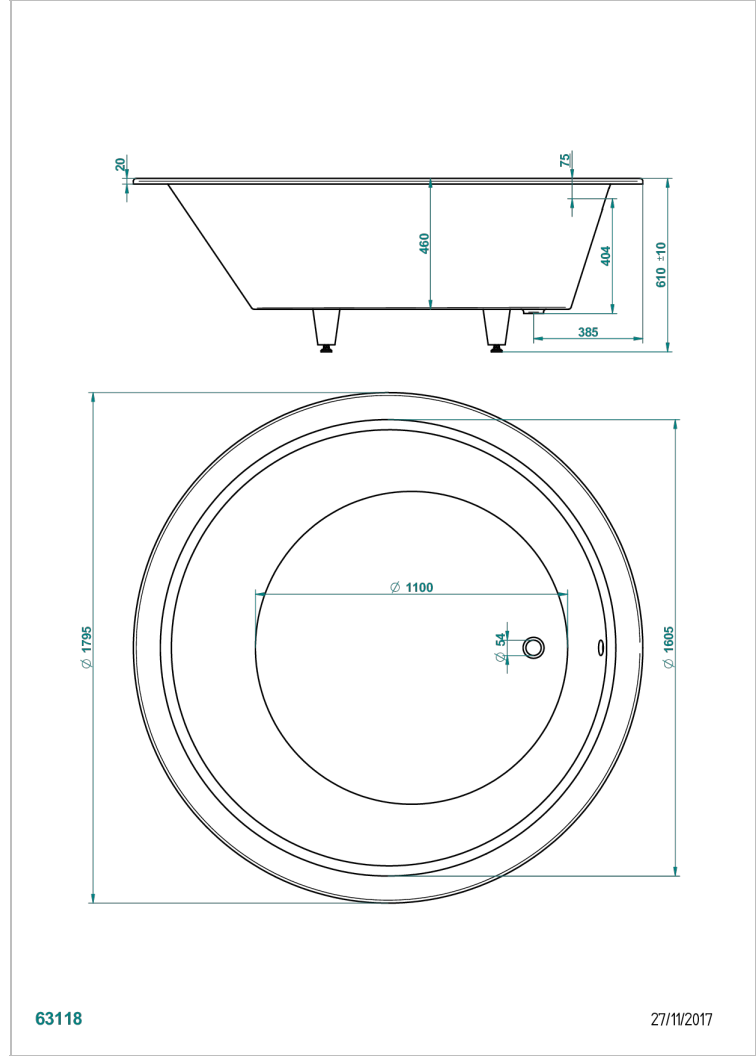

# BAIGNOIRES A ENCASTRER

B10-B580

Baignoire MONACO Ø 180 cm x 61 cm, modèle à encastrer, livrée sans vidage

THG<sup>®</sup>  
PARIS

## CARACTÉRISTIQUES

- Poids 65 kg
- Volume utile 298 L - 79 gal
- Matière MineralStone

## PRODUITS ASSOCIÉS

- Ref. B12-K12A Système balnéothérapie, 12 jets aérobain
- Ref. B12-K12H Système balnéothérapie, 12 jets hydrobain
- Ref. B12-K12H12A Système balnéothérapie, combiné 12 jets hydrobain et 12 jets aérobain
- Ref. B12-K110 Système de désinfection avec recharge 1 litre
- Ref. G1T-300/70 Vidage automatique pour baignoire câble lg 70 cm
- Ref. B12-K102AB Système de chromothérapie 2 spots sur baignoire avec balnéothérapie
- Ref. B16-P100 Repose-tête carré 30 x 30 cm, blanc
- Ref. B16-P103 Repose-tête 1/2 cylindrique 13 cm x 26 cm, blanc
- Ref. B16-P104 Repose-tête en gel de polyuréthane 30 x 12 cm, h. 4 cm, blanc
- Ref. B16-P105 Repose-tête en gel de polyuréthane 38.5 x 21 cm, h. 2 cm, blanc
- Ref. B16-P106 Repose-tête en gel de polyuréthane 30 x 7 cm, h. 2 cm, blanc
- Ref. B16-P107 Repose-tête en gel de polyuréthane 35 x 40 cm, h. 5,5 cm, blanc
- Ref. B16-K102 Système de chromothérapie 2 spots sur baignoire sans balnéothérapie