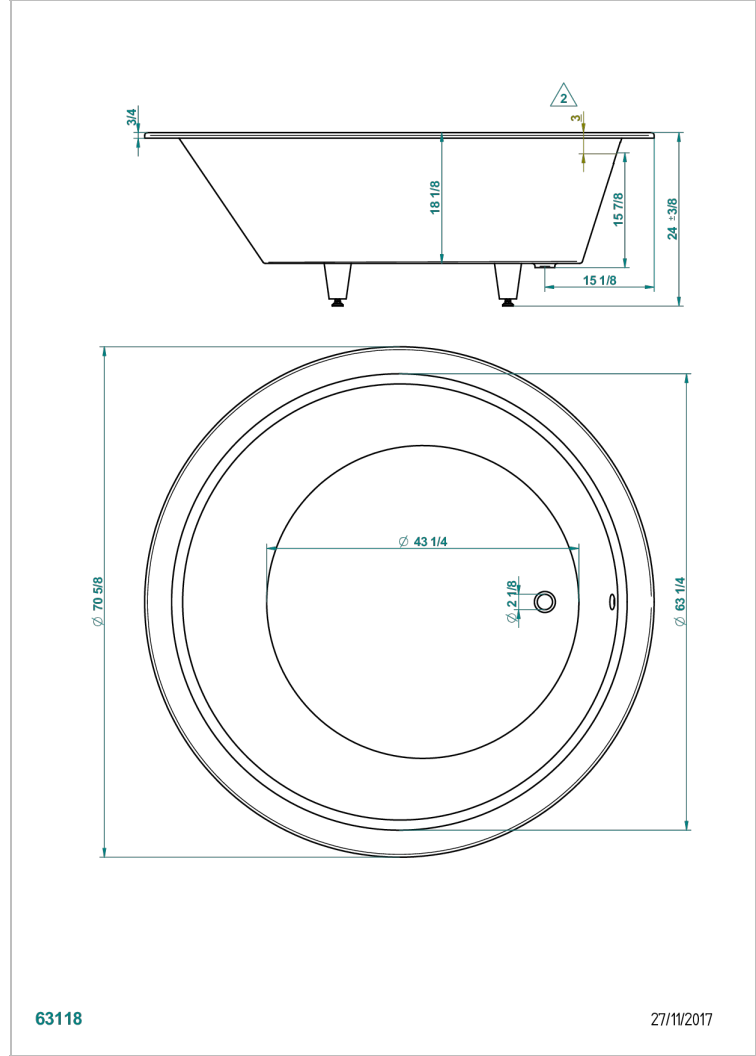

BAIGNOIRES A ENCASTRER

B10-B580

Baignoire MONACO Ø 180 cm x 61 cm, modèle à encastrer, livrée sans vidage

THG[®]
PARIS

CARACTÉRISTIQUES

- Poids 65 kg
- Volume utile 298 L - 79 gal
- Matière MineralStone

PRODUITS ASSOCIÉS

- Ref. B12-K12A Système balnéothérapie, 12 jets aérobain
- Ref. B12-K12H Système balnéothérapie, 12 jets hydrobain
- Ref. B12-K12H12A Système balnéothérapie, combiné 12 jets hydrobain et 12 jets aérobain
- Ref. B12-K110 Système de désinfection avec recharge 1 litre
- Ref. G1T-300/70 Vidage automatique pour baignoire câble lg 70 cm
- Ref. B12-K102AB Système de chromothérapie 2 spots sur baignoire avec balnéothérapie
- Ref. B16-P100 Repose-tête carré 30 x 30 cm, blanc
- Ref. B16-P103 Repose-tête 1/2 cylindrique 13 cm x 26 cm, blanc
- Ref. B16-P104 Repose-tête en gel de polyuréthane 30 x 12 cm, h. 4 cm, blanc
- Ref. B16-P105 Repose-tête en gel de polyuréthane 38.5 x 21 cm, h. 2 cm, blanc
- Ref. B16-P106 Repose-tête en gel de polyuréthane 30 x 7 cm, h. 2 cm, blanc
- Ref. B16-P107 Repose-tête en gel de polyuréthane 35 x 40 cm, h. 5,5 cm, blanc
- Ref. B16-K102 Système de chromothérapie 2 spots sur baignoire sans balnéothérapie

FINITIONS DISPONIBLES

- Blanc brillant - AS1
- Blanc mat - AS2
- Ral intérieur brillant (modèle à encastrer) - JA1