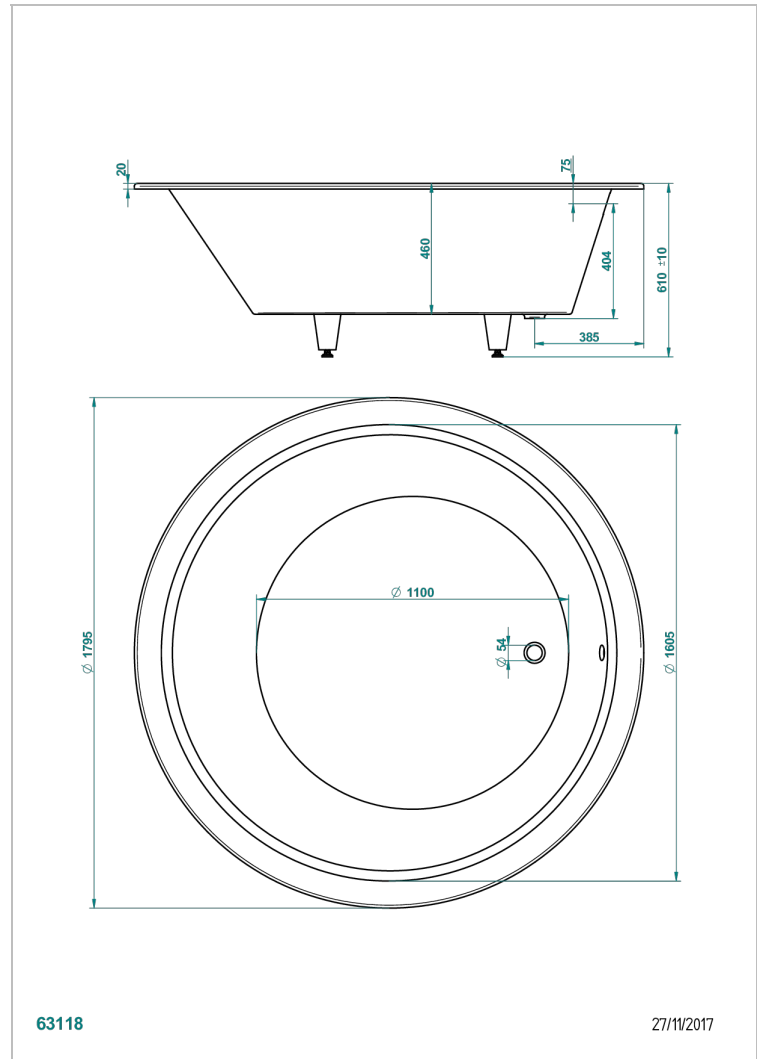

# EINBAUMONTAGE BADEWANNE

B10-B580

THG<sup>®</sup>  
PARIS

Monaco badewanne Ø 180 cm x 61 cm einbaumontage, ohne ab- und Überlaufgarnitur

63118

27/11/2017

## EIGENSCHAFTEN

- Einbaumontage Badewanne
- Monaco badewanne Ø 180 cm x 61 cm einbaumontage, ohne ab- und Überlaufgarnitur

## ÄHNLICHE PRODUKTE

- Ref. B12-K12A Whirlpool system with 12 aero jets
- Ref. B12-K12H Therapiesystem 12 hydrobain jets
- Ref. B12-K12H12A Whirlpool system with 12 hydro jets and 12 aero jets
- Ref. B12-K110 Desinfektionssystem
- Ref. G1T-300/70 Wannen Ab- und Überlaufgarnitur Kabel : 70 cm
- Ref. B12-K102AB chromotherapy System 2 Spots für Badewanne mit Whirlpool system
- Ref. B16-P100 Eckige Kopfstütze 30x30 cm, Weiß
- Ref. B16-P103 Nackenrolle 13 cm x 26 cm, Weiß
- Ref. B16-P104 Kopfstütze 30 x 12 cm, h. 4 cm, Weiß
- Ref. B16-P105 Kopfstütze 38.5 x 21 cm, h. 2 cm, Weiß
- Ref. B16-P106 Kopfstütze 30 x 7 cm, h. 2 cm, Weiß
- Ref. B16-P107 Kopfstütze 35 x 40 cm, h. 5,5 cm, Weiß
- Ref. B16-K102 chromotherapy System 2 Spots für Badewanne ohne Whirlpool system