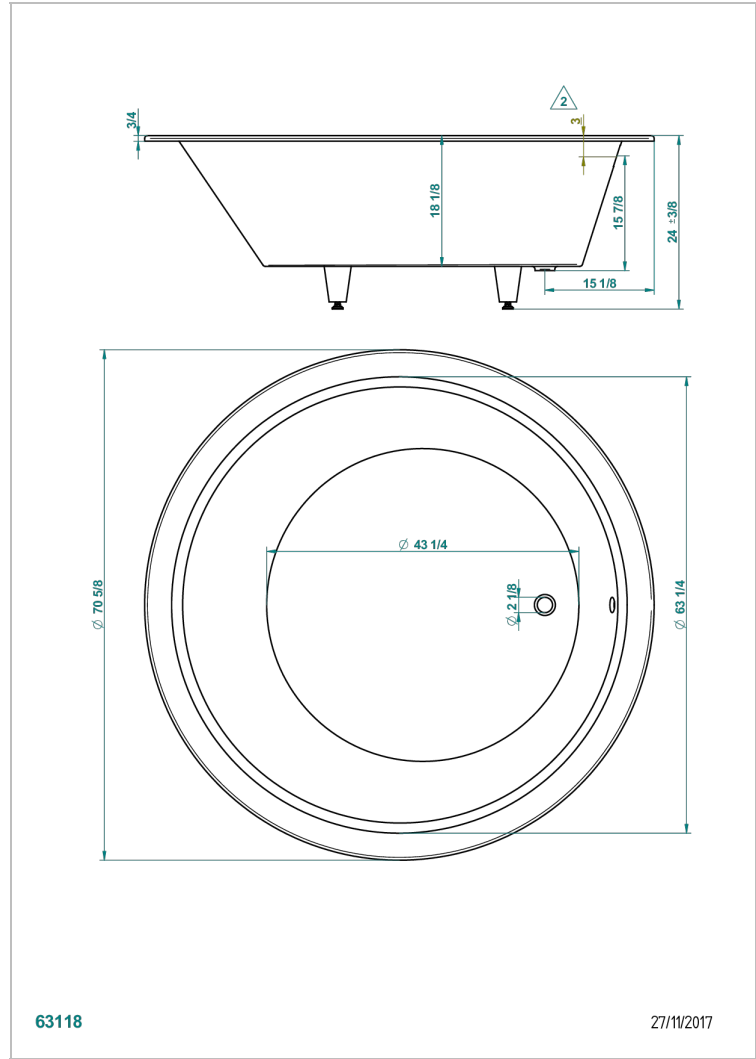

EINBAUMONTAGE BADEWANNE

B10-B580

THG[®]
PARIS

Monaco badewanne Ø 180 cm x 61 cm einbaumontage, ohne ab- und Überlaufgarnitur

EIGENSCHAFTEN

- Einbaumontage Badewanne
- Monaco badewanne Ø 180 cm x 61 cm einbaumontage, ohne ab- und Überlaufgarnitur

ÄHNLICHE PRODUKTE

- Ref. B12-K12A Whirlpool system with 12 aero jets
- Ref. B12-K12H Therapiesystem 12 hydrobain jets
- Ref. B12-K12H12A Whirlpool system with 12 hydro jets and 12 aero jets
- Ref. B12-K110 Desinfektionssystem
- Ref. G1T-300/70 Wannen Ab- und Überlaufgarnitur Kabel : 70 cm
- Ref. B12-K102AB chromotherapy System 2 Spots für Badewanne mit Whirlpool system
- Ref. B16-P100 Eckige Kopfstütze 30x30 cm, Weiß
- Ref. B16-P103 Nackenrolle 13 cm x 26 cm, Weiß
- Ref. B16-P104 Kopfstütze 30 x 12 cm, h. 4 cm, Weiß
- Ref. B16-P105 Kopfstütze 38.5 x 21 cm, h. 2 cm, Weiß
- Ref. B16-P106 Kopfstütze 30 x 7 cm, h. 2 cm, Weiß
- Ref. B16-P107 Kopfstütze 35 x 40 cm, h. 5,5 cm, Weiß
- Ref. B16-K102 chromotherapy System 2 Spots für Badewanne ohne Whirlpool system