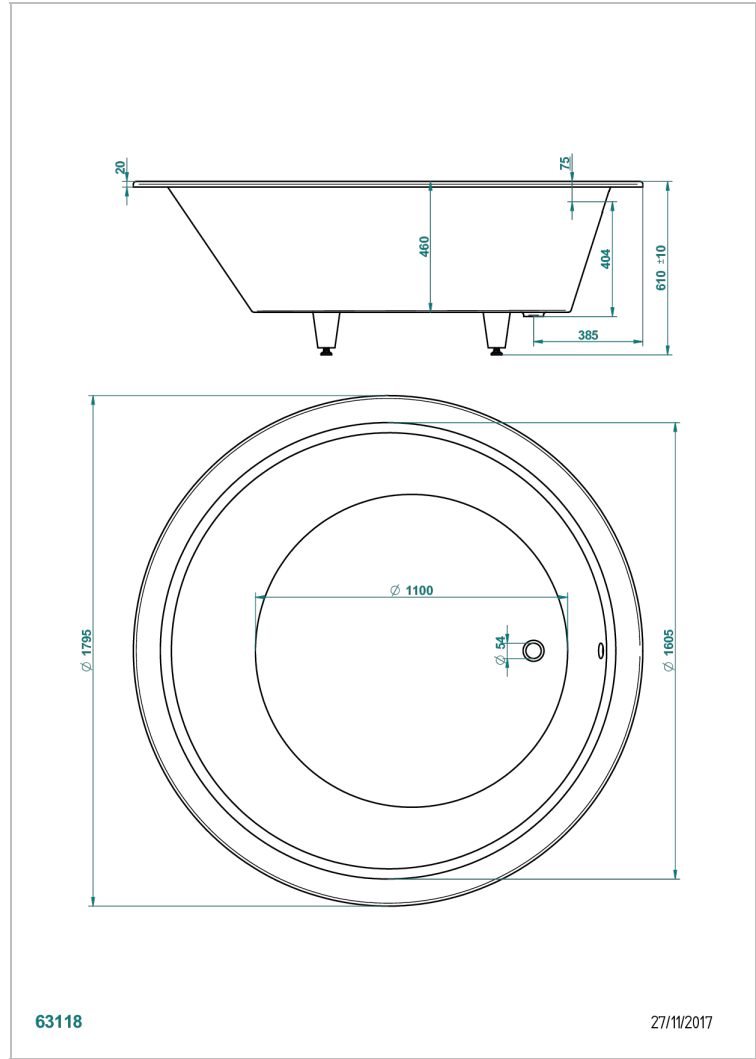

# BUILT-IN BATHTUB

B10-B580

MONACO嵌入式浴缸，直径180\*61厘米，不含下水器

THG<sup>®</sup>  
PARIS

63118

27/11/2017

## 特色

- Built-in bathtub
- MONACO嵌入式浴缸，直径180\*61厘米，不含下水器

## 相关的SKU

- Ref. B12-K12A 浴疗系统，12个空气喷头
- Ref. B12-K12H 浴疗系统，12个水柱喷头
- Ref. B12-K12H12A 浴疗系统，12个水柱喷头和12个空气喷头
- Ref. B12-K110 消毒系统，含1升补给
- Ref. G1T-300/70 浴缸自动分水器，管线长70厘米
- Ref. B12-K102AB 光谱疗法系统，浴缸上两个光点，带浴疗功能
- Ref. B16-P100 方形头垫，30\*30厘米，白色
- Ref. B16-P103 1/2圆柱形头垫，13\*26厘米，白色
- Ref. B16-P104 聚氨酯头垫，30\*12厘米，高4厘米，白色
- Ref. B16-P105 聚氨酯头垫，38.5\*21厘米，高2厘米，白色
- Ref. B16-P106 聚氨酯头垫，30\*7厘米，高2厘米，白色
- Ref. B16-P107 聚氨酯头垫，35\*40厘米，高5.5厘米，白色
- Ref. B16-K102 Chromato-lighting system on bathtub without whirlpool system