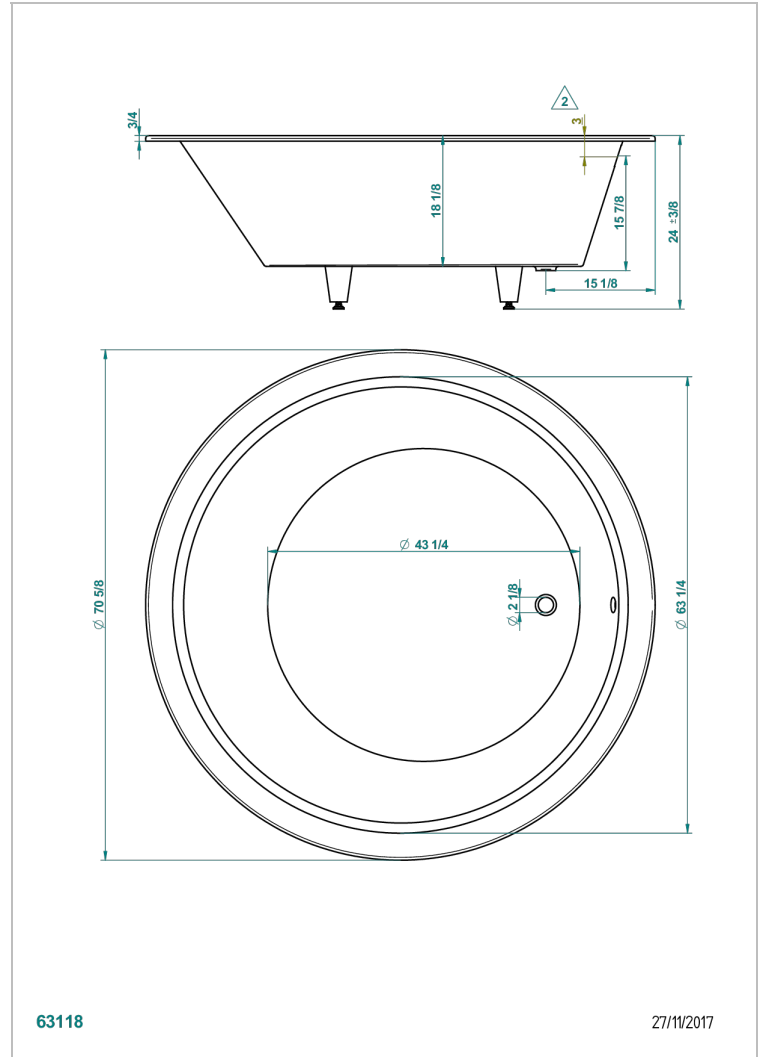

# BAIGNOIRES A ENCASTRER

B10-B580

Baignoire MONACO Ø 180 cm x 61 cm, modèle à encastrer, livrée sans vidage

THG<sup>®</sup>  
PARIS

## CARACTÉRISTIQUES

- Poids 65 kg
- Volume utile 298 L - 79 gal
- Matière MineralStone

## PRODUITS ASSOCIÉS

- Ref. B12-K12A Système balnéothérapie, 12 jets aérobain
- Ref. B12-K12H Système balnéothérapie, 12 jets hydrobain
- Ref. B12-K12H12A Système balnéothérapie, combiné 12 jets hydrobain et 12 jets aérobain
- Ref. B12-K110 Système de désinfection avec recharge 1 litre
- Ref. G1T-300/70 Vidage automatique pour baignoire câble lg 70 cm
- Ref. B12-K102AB Système de chromothérapie 2 spots sur baignoire avec balnéothérapie
- Ref. B16-P100 Repose-tête carré 30 x 30 cm, blanc
- Ref. B16-P103 Repose-tête 1/2 cylindrique 13 cm x 26 cm, blanc
- Ref. B16-P104 Repose-tête en gel de polyuréthane 30 x 12 cm, h. 4 cm, blanc
- Ref. B16-P105 Repose-tête en gel de polyuréthane 38.5 x 21 cm, h. 2 cm, blanc
- Ref. B16-P106 Repose-tête en gel de polyuréthane 30 x 7 cm, h. 2 cm, blanc
- Ref. B16-P107 Repose-tête en gel de polyuréthane 35 x 40 cm, h. 5,5 cm, blanc
- Ref. B16-K102 Système de chromothérapie 2 spots sur baignoire sans balnéothérapie